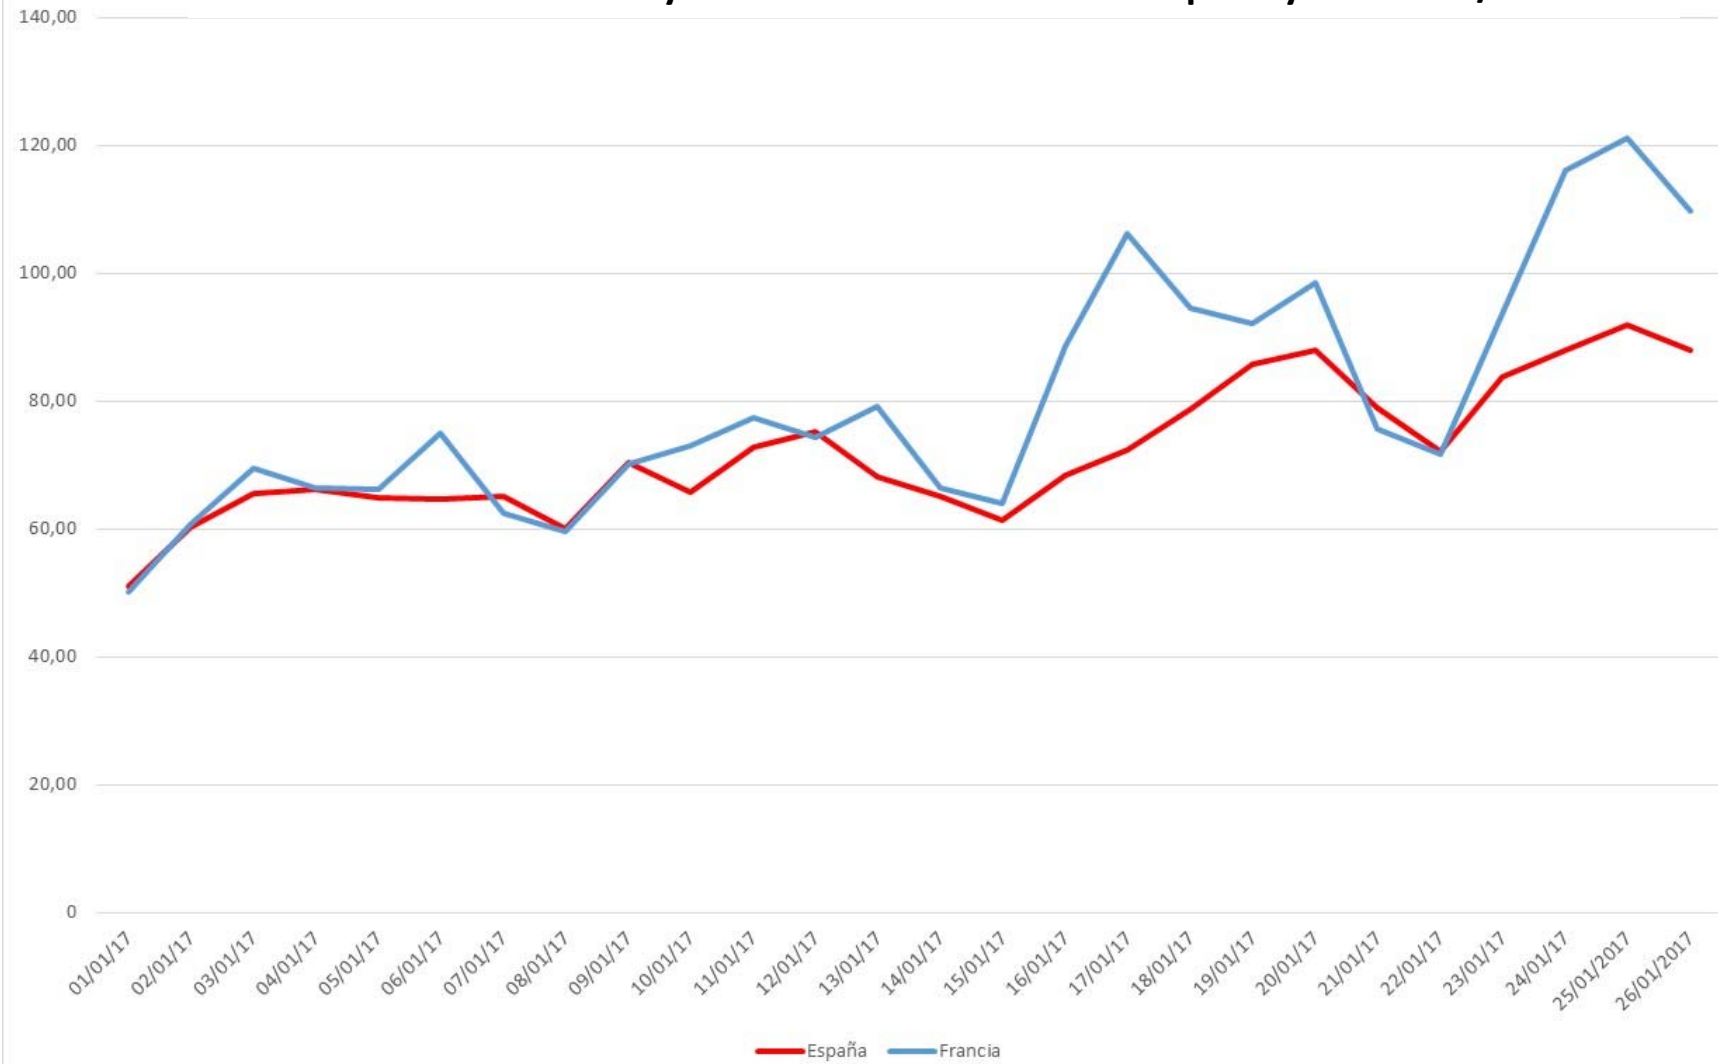

Datos para el período del 01/01 al 25/01

Mix de generación eléctrica en España (GWh)

Datos para el período del 01/01 al 25/01

Evolución del mercado mayorista de la electricidad en España y Francia € / MWh

Datos para el período del 01/01 al 25/01

Media de los precios mayoristas europeos electricidad del 1 al 27 de enero 2017 € / Mwh