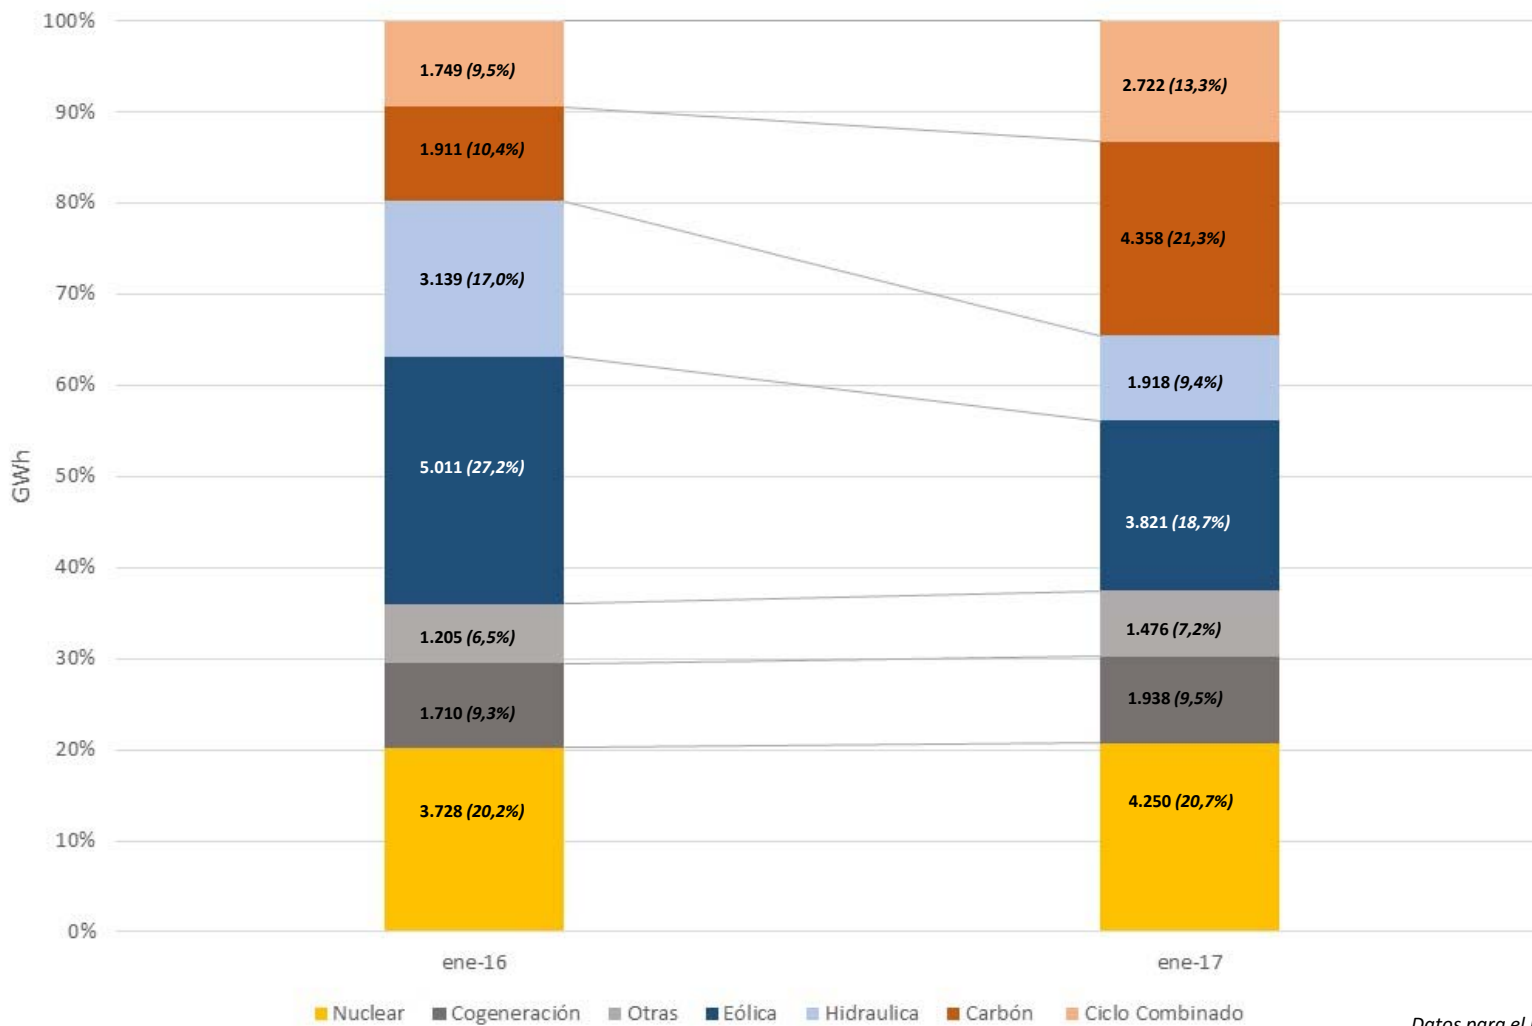

Datos para el período del 01/01 al 25/01

Mix de generación eléctrica en España (GWh)

Datos para el período del 01/01 al 25/01

Evolución del mercado mayorista de la electricidad en España y Francia € / MWh

Datos para el período del 01/01 al 25/01

Media de los precios mayoristas europeos electricidad del 1 al 27 de enero 2017 € / Mwh