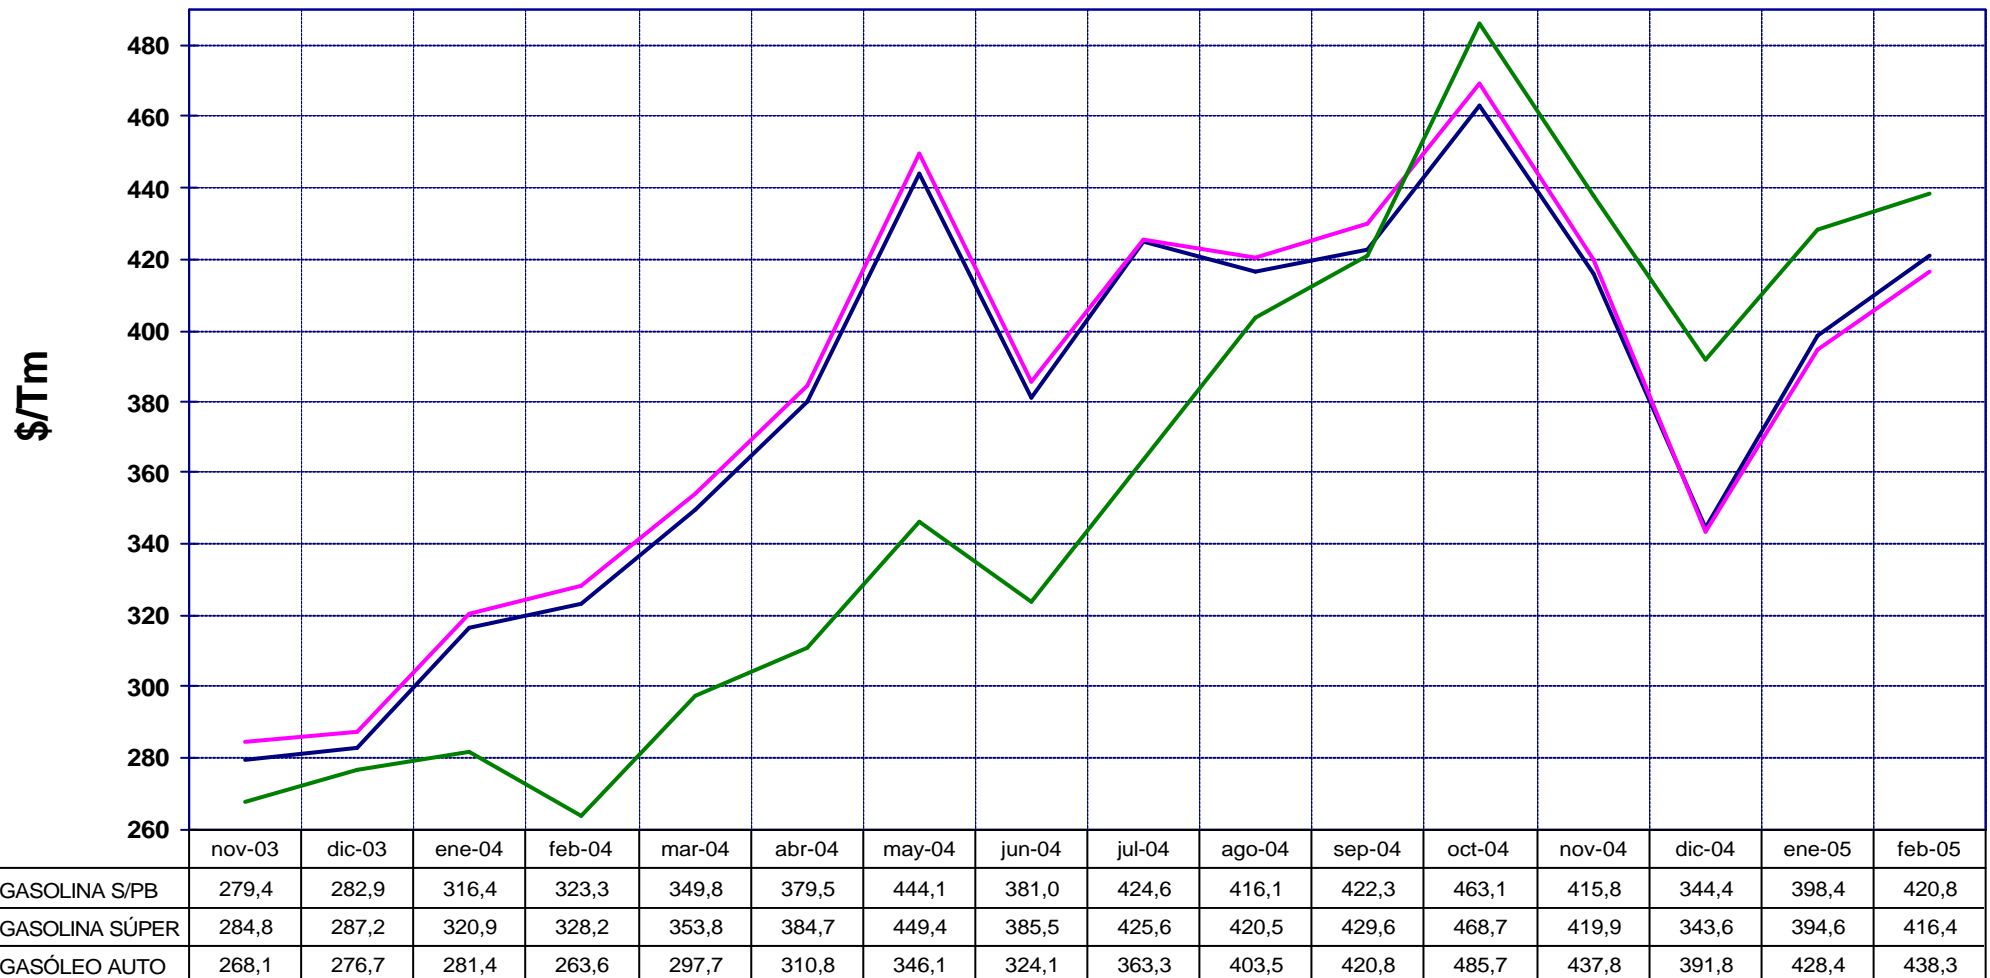

EVOLUCIÓN DE LAS MEDIAS MENSUALES DE LAS COTIZACIONES INTERNACIONALES FOB DE GASOLINAS Y GASÓLEO AUTO (MERCADOS ITALIA Y NWE)

PRECIOS DE
GASOLINAS
Y GASÓLEOS

	2005	2004	2003
<i>MEDIAS $/TM:</i> GASOLINA S/PB	420,0	391,5	284,6
GASOLINA SÚPER	416,0	395,8	288,6
GASÓLEO AUTO	457,9	360,1	262,7