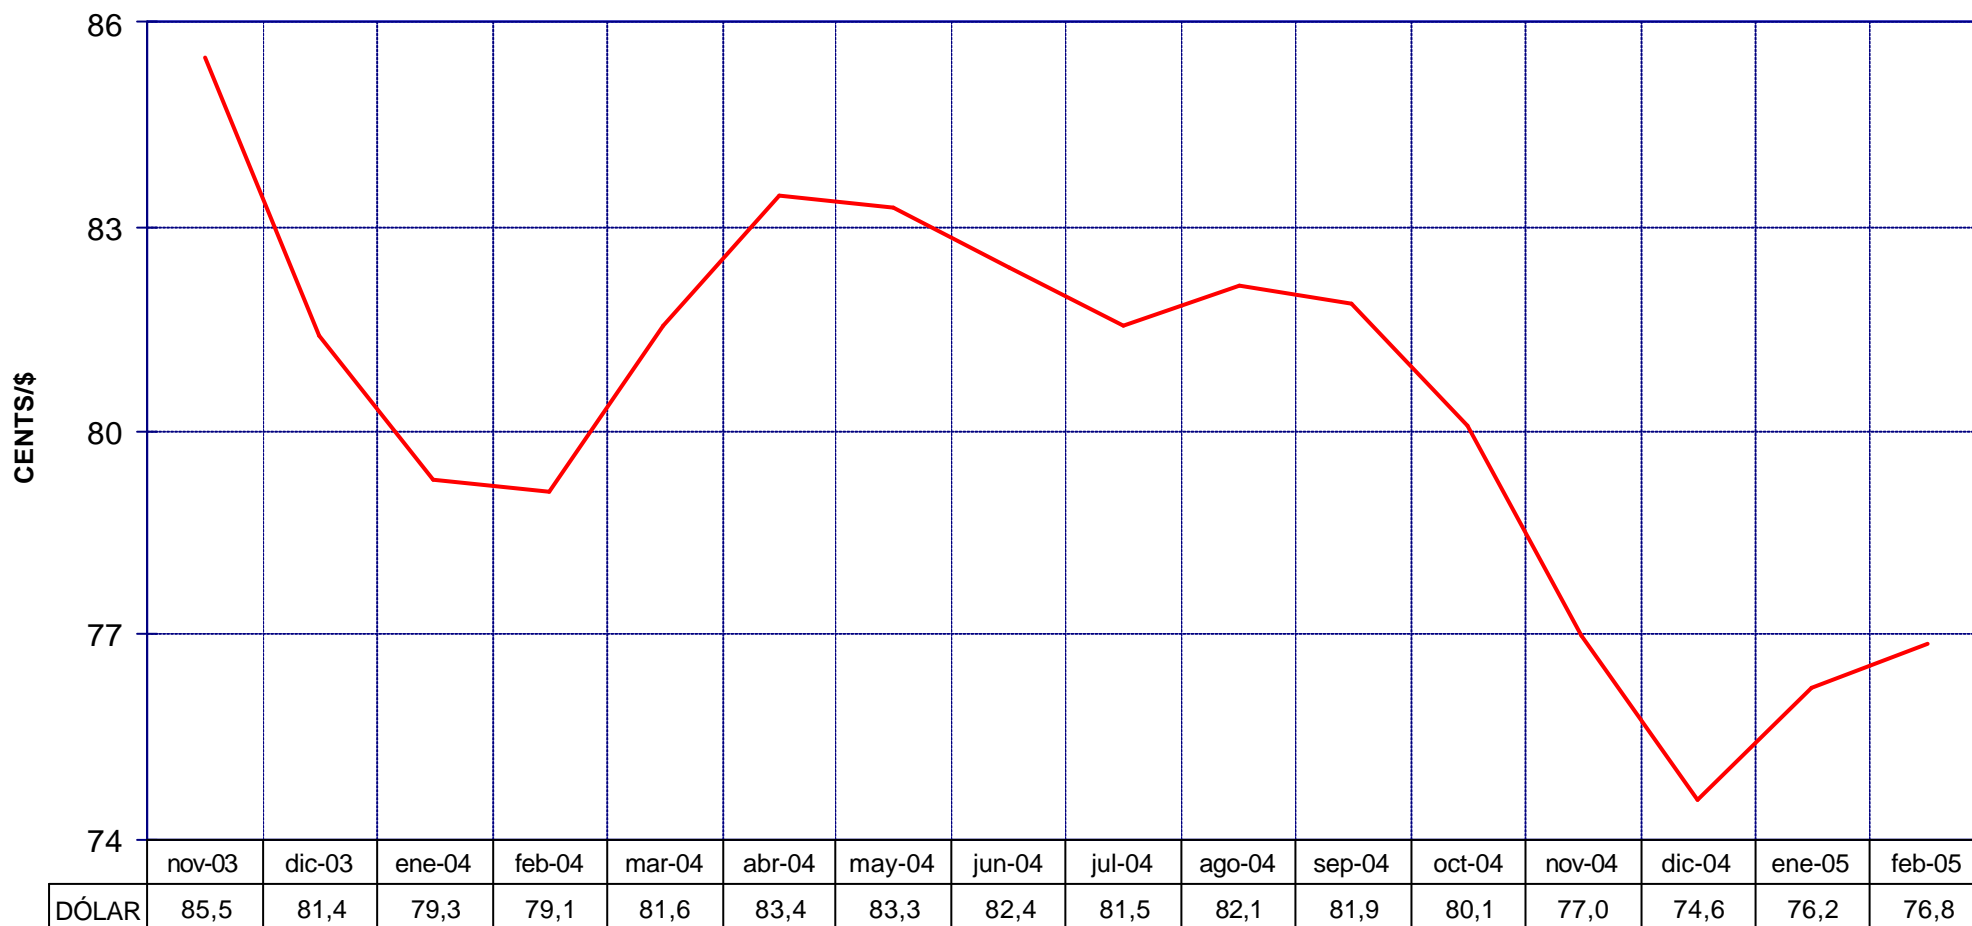

EVOLUCIÓN MEDIAS MENSUALES COTIZACIONES DEL DÓLAR

PRECIOS DE
GASOLINAS
Y GASÓLEOS

MEDIAS CENTS/$: 2005 76,2 - 2004 80,5 - 2003 88,6

FECHAS