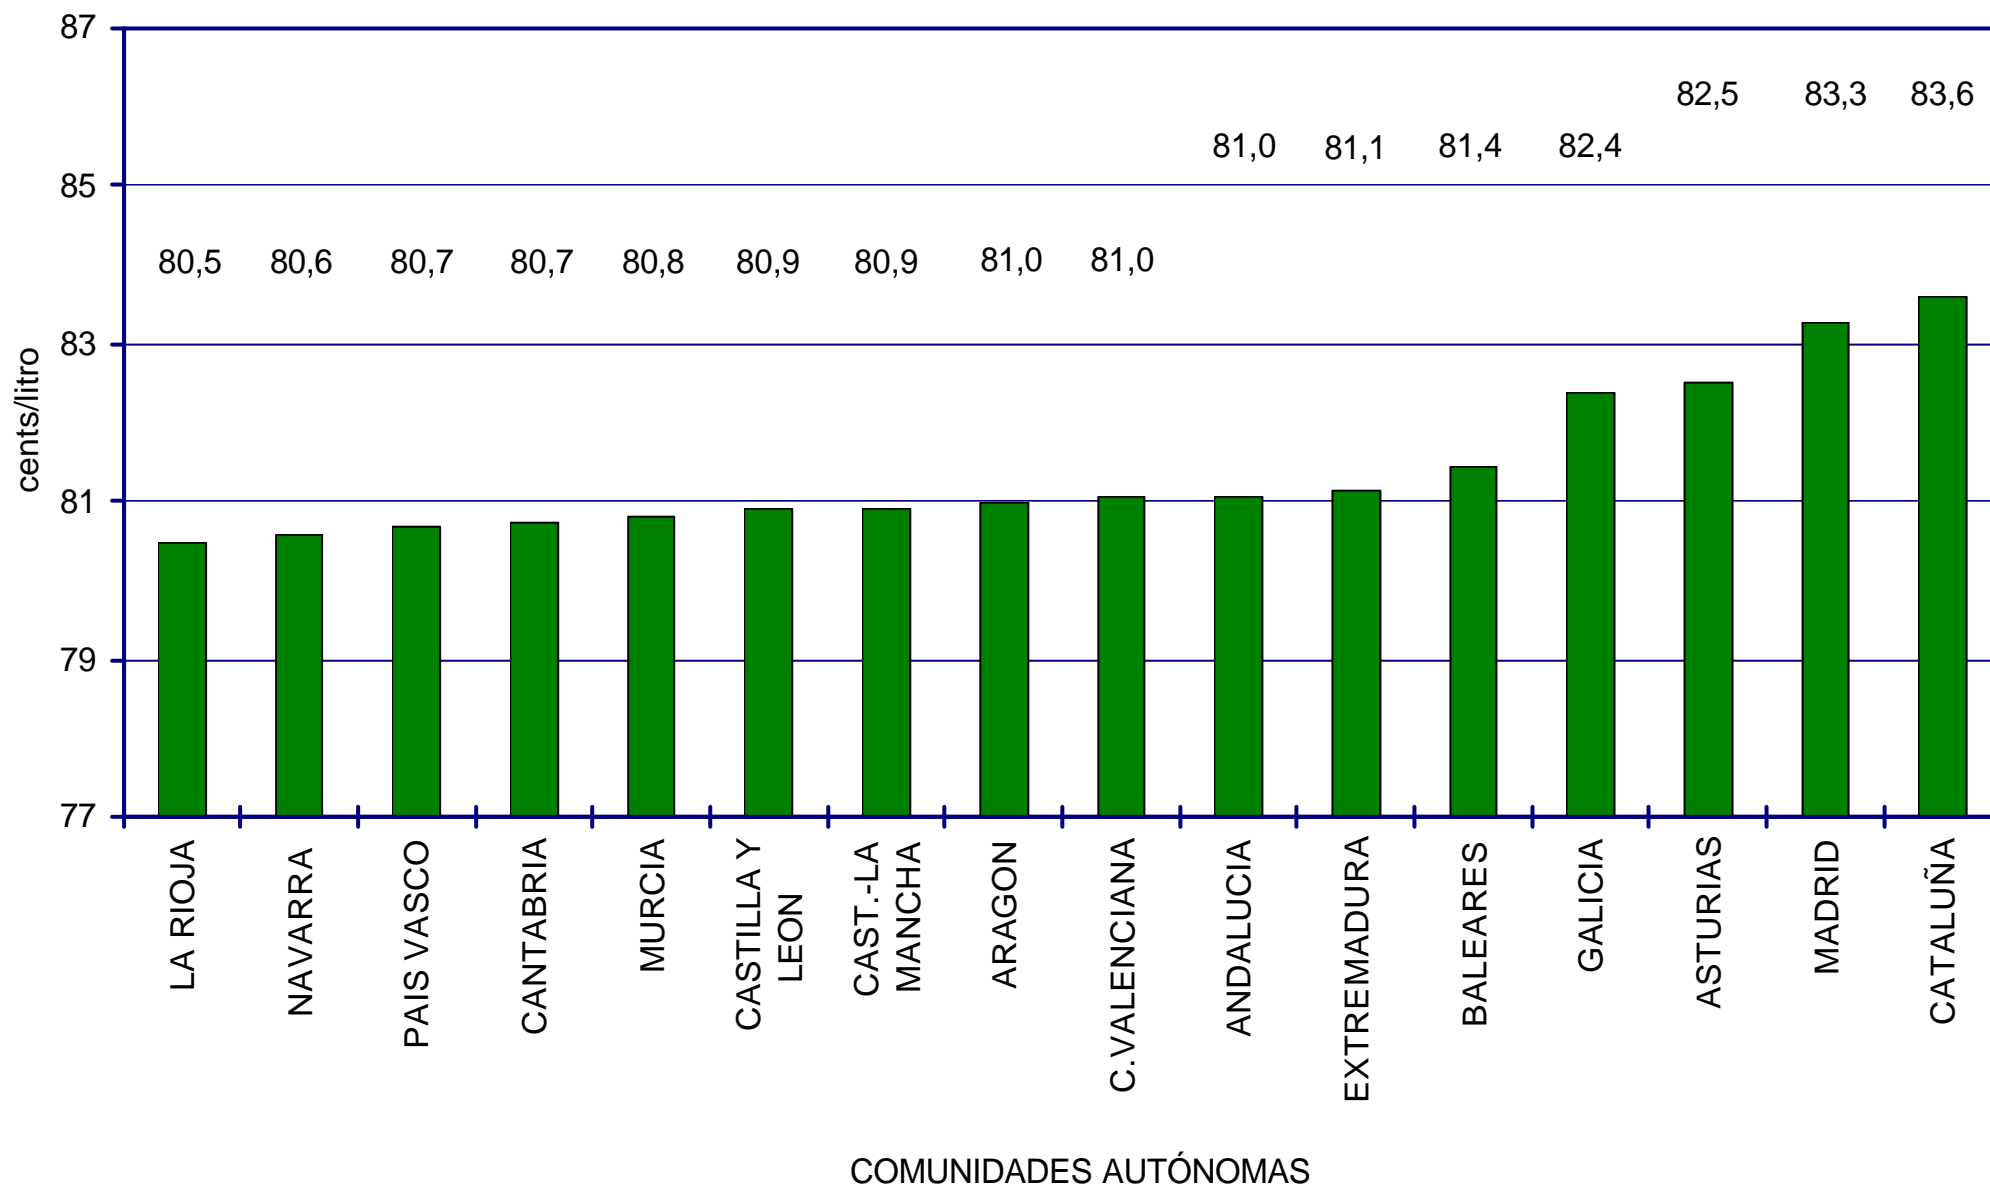

PRECIOS CON IMPUESTOS GASÓLEO DE AUTOMOCIÓN POR COMUNIDADES AUTÓNOMAS. FEBRERO 2005.

PRECIOS DE
GASOLINAS
Y GASÓLEOS