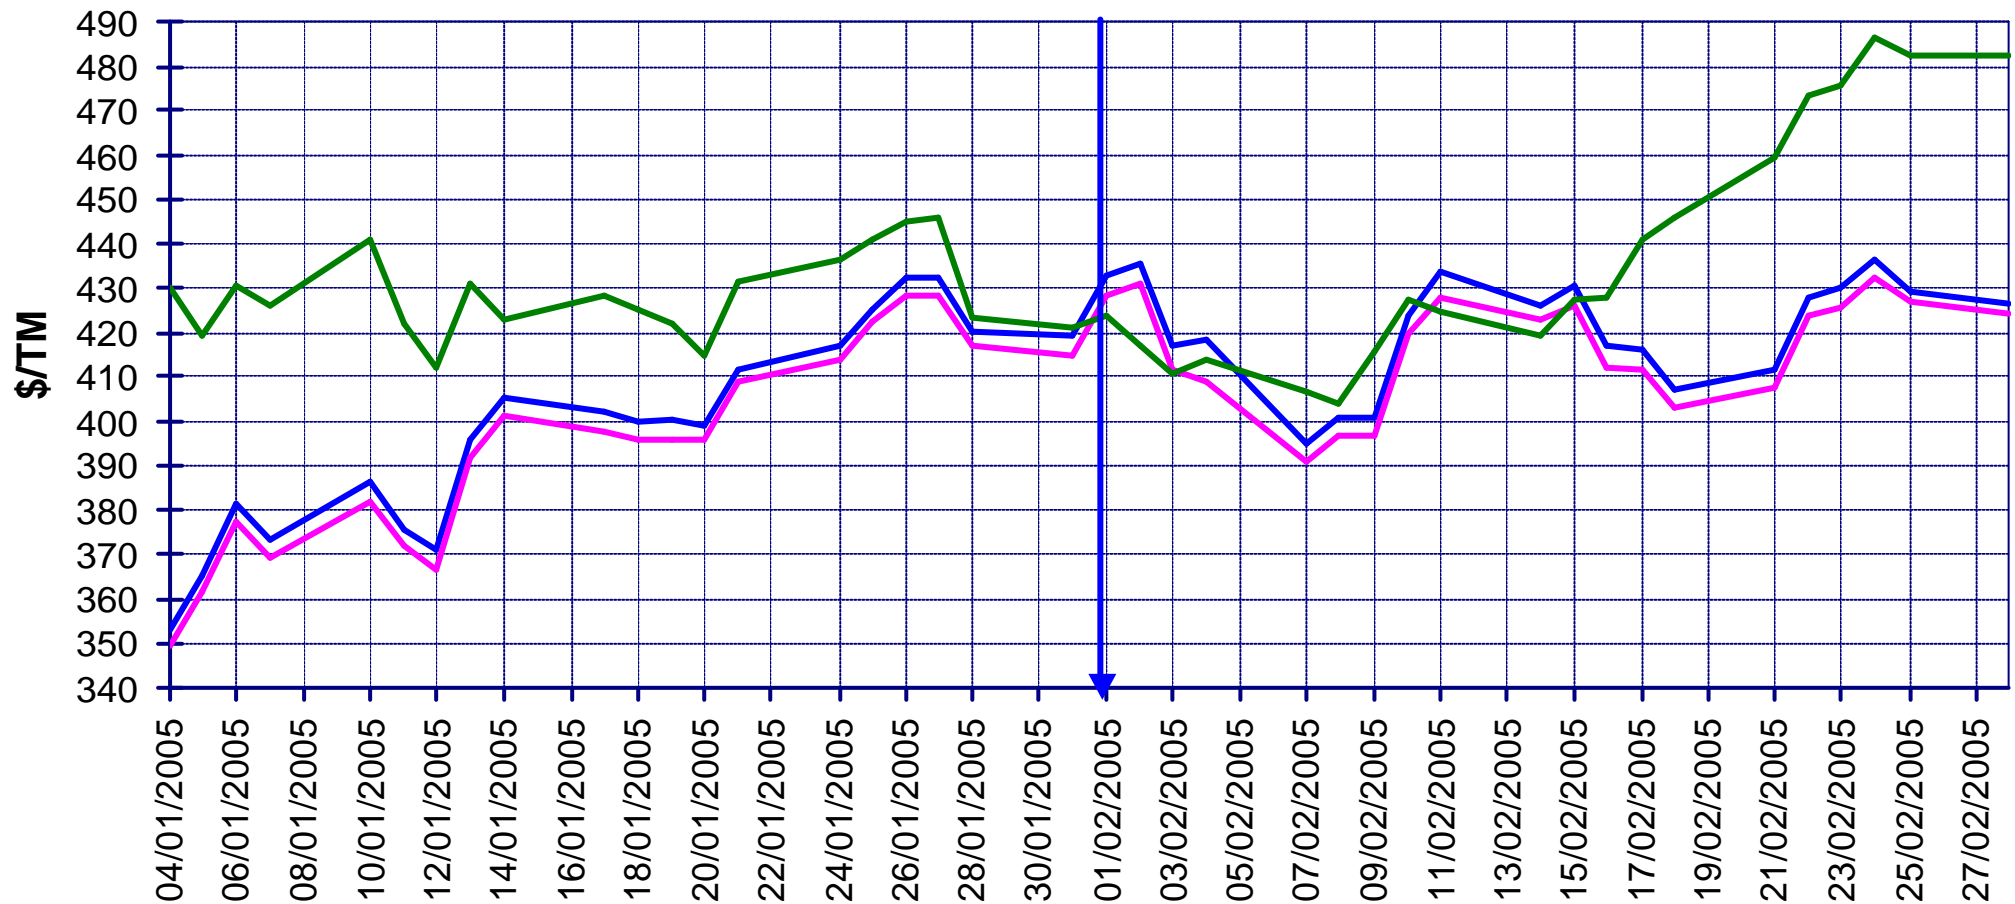

EVOLUCIÓN DE LAS COTIZACIONES FOB DE GASOLINAS Y GASÓLEO AUTO EN LOS MERCADOS DE ITALIA Y NWE (ENERO A FEBRERO)

PRECIOS DE
GASOLINAS
Y GASÓLEOS

	ene-05	feb-05
GASOLINA S/PB	398,4	420,8
$/TM: GASOLINA SÚPER	394,6	416,4
GASÓLEO AUTO	428,4	438,3

— GASOLINA SIN PLOMO — GASOLINA SÚPER — GASÓLEO AUTO