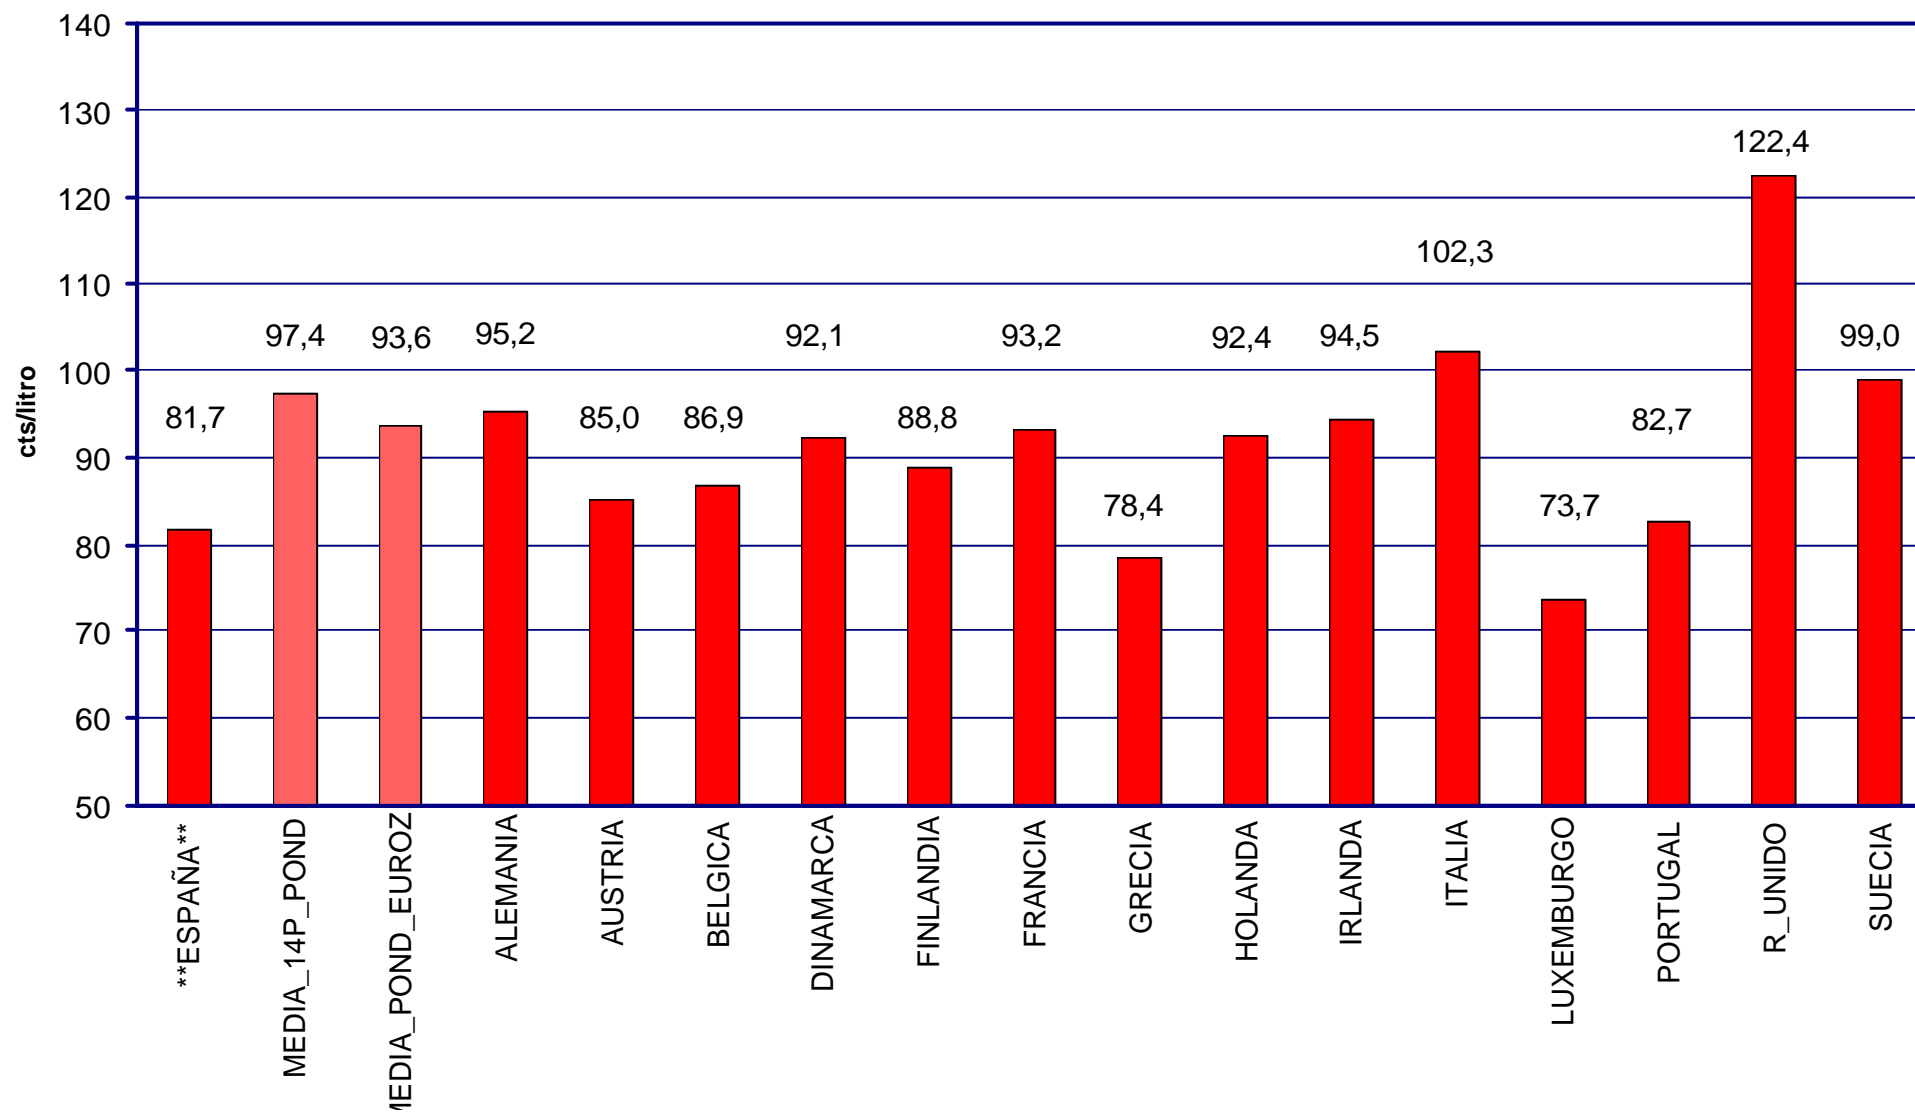

PRECIOS CON IMPUESTOS DEL GASÓLEO DE AUTOMOCIÓN EN PAÍSES DE LA U.E. FEBRERO 2005

PRECIOS DE
GASOLINAS
Y GASÓLEOS