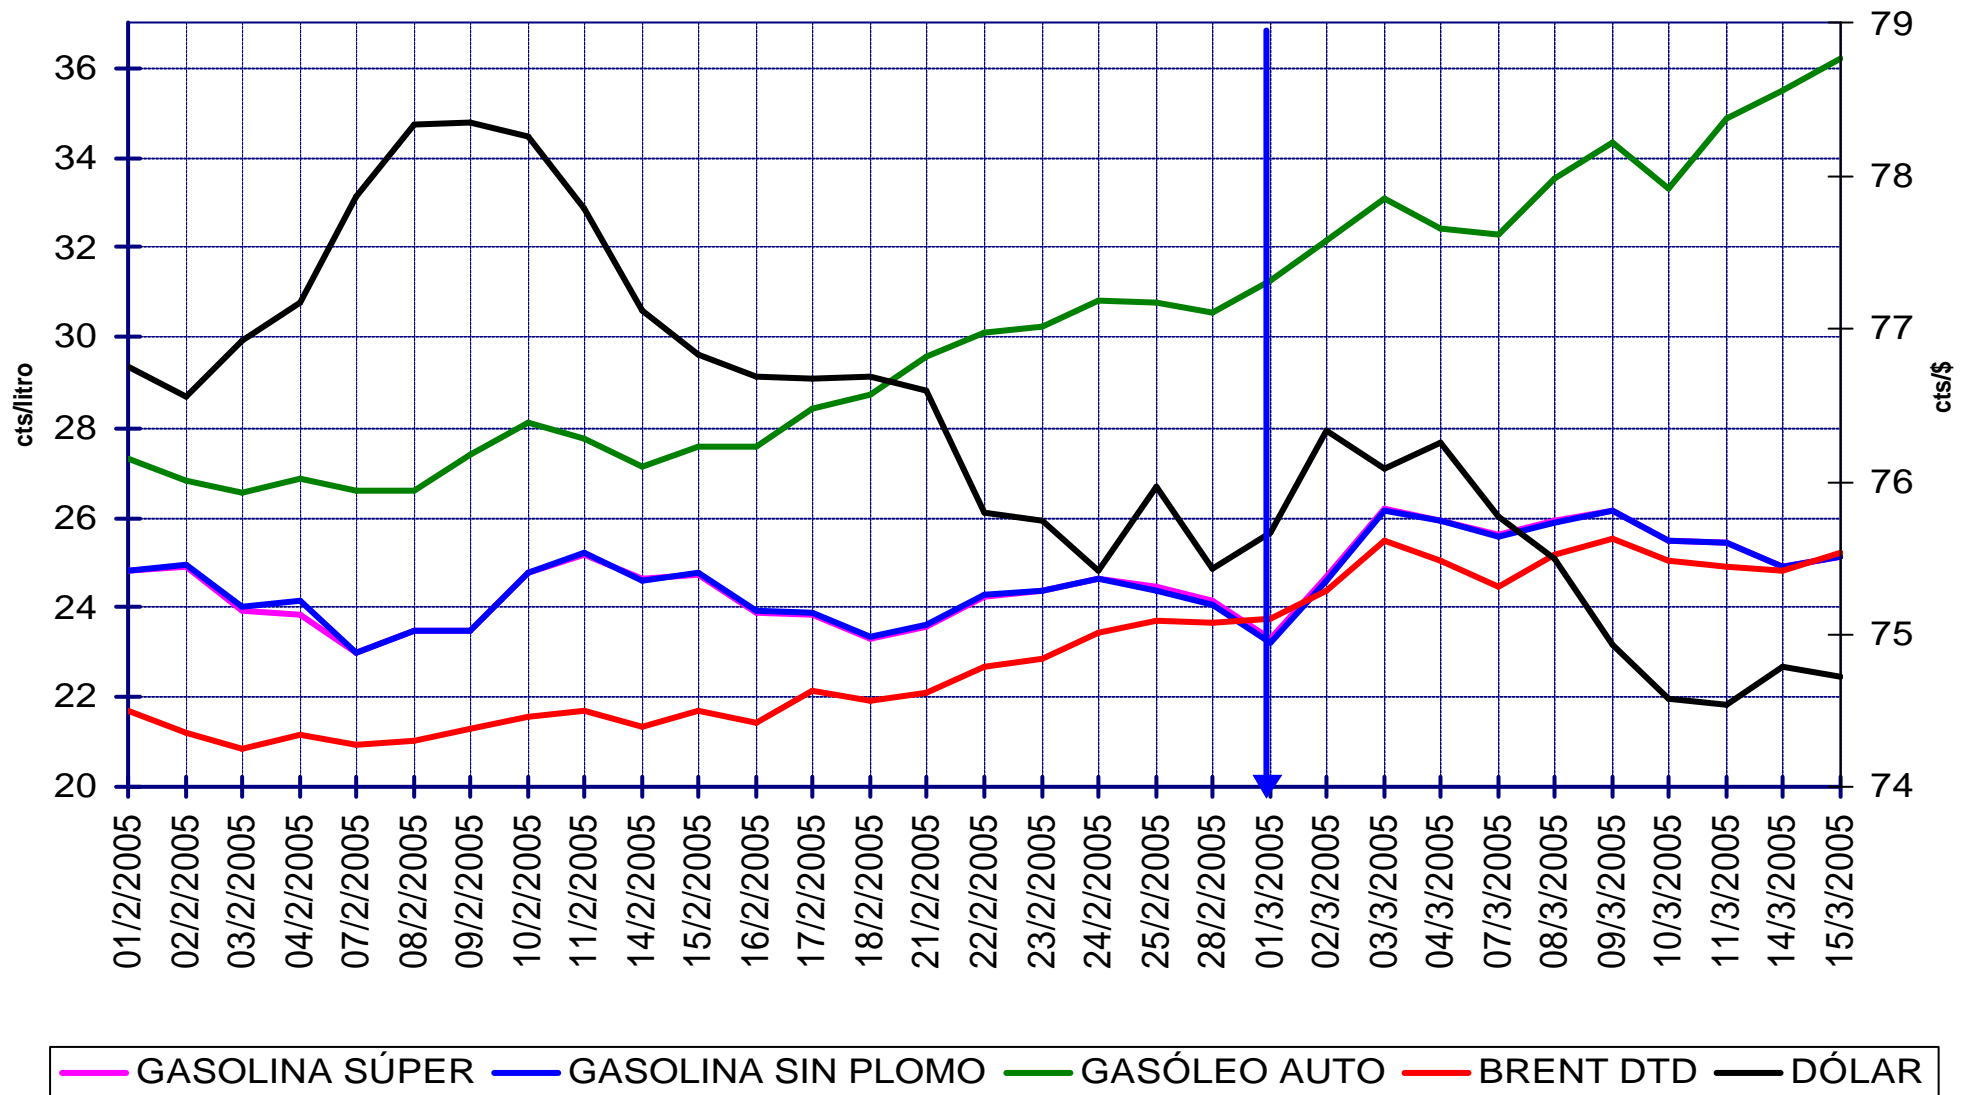

EVOLUCIÓN DE LAS COTIZACIONES INTERNACIONALES FOB EN CTS/LITRO DE CRUDO, GASOLINAS, GASÓLEO AUTO Y DÓLAR (FEBRERO A 15 DE MARZO)

PRECIOS DE
GASOLINAS
Y GASÓLEOS