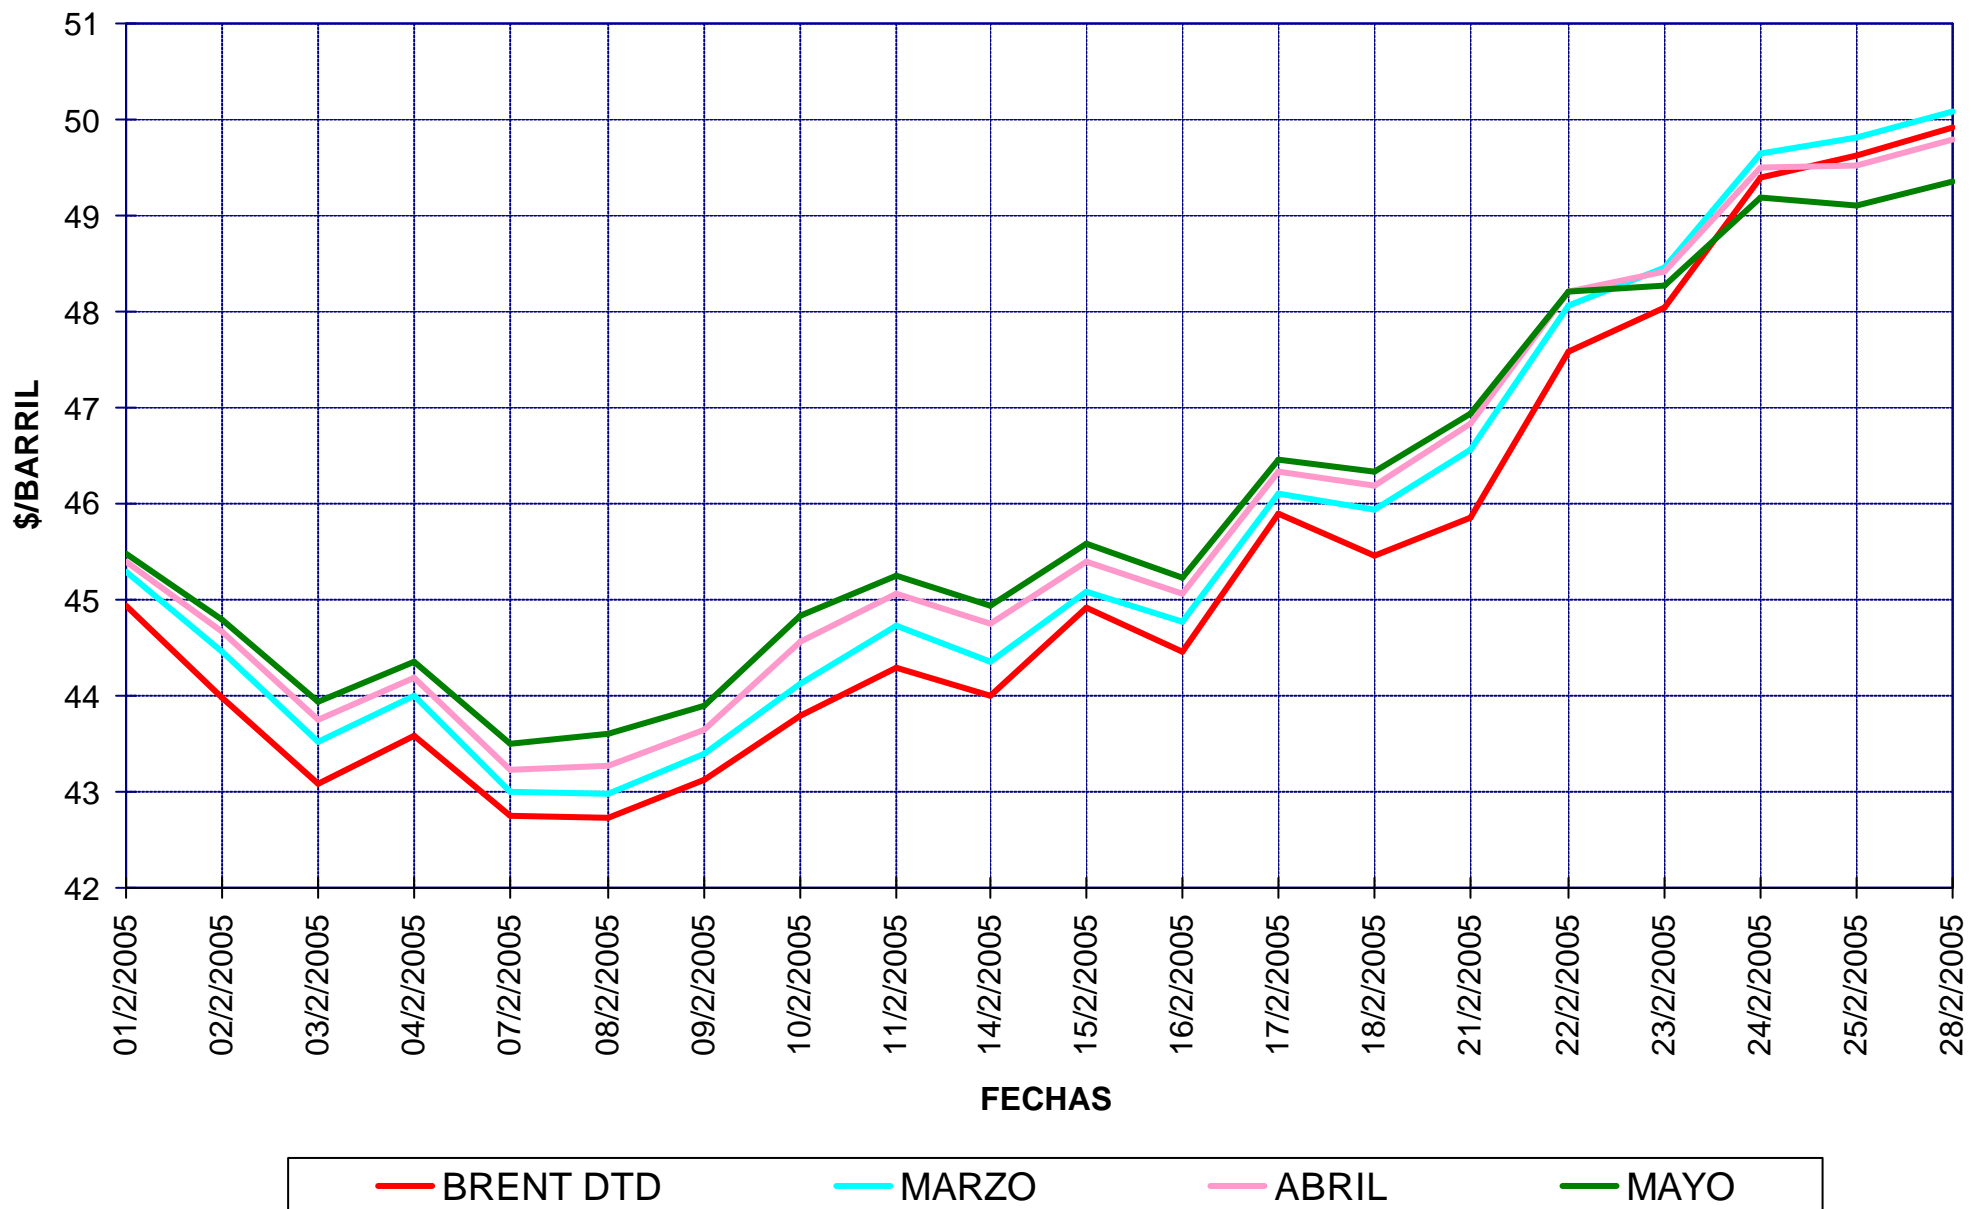

MINISTERIO DE
INDUSTRIA,
TURISMO Y
COMERCIO

PRECIOS DE CARBURANTES Y COMBUSTIBLES

DATOS DE FEBRERO DE 2005

- EN PAÍSES CON PRECIOS LIBRES, LOS PRECIOS SE FORMAN EN FUNCIÓN DE LAS SIGUIENTES VARIABLES.
 - COTIZACIÓN INTERNACIONAL DE CRUDOS.
 - COTIZACIÓN INTERNACIONAL DE PRODUCTOS.
 - MARGEN DE DISTRIBUCIÓN Y COMERCIALIZACIÓN.
 - IMPUESTOS VIGENTES.
- LOS DOS PRIMEROS LOS FIJA EL MERCADO.
- LOS IMPUESTOS CORRESPONDEN A LOS FIJADOS POR EL GOBIERNO DE CADA PAÍS.
- EL MARGEN DE DISTRIBUCIÓN Y COMERCIALIZACIÓN VARÍA EN FUNCIÓN DE:
 - LOCALIZACIÓN GEOGRÁFICA (NÚCLEO URBANO, CARRETERA, PROXIMIDAD A REFINERÍAS O ENTRADAS COSTERAS, ETC).
 - RELACIONES EXISTENTES ENTRE COMPAÑÍAS PETROLERAS Y EE.SS. (PROPIEDAD, ABANDERAMIENTO, EXCLUSIVA, ETC).
 - EXISTENCIA DE PROMOCIONES LOCALES.
 - POLÍTICAS DE MARKETING EMPRESARIAL.
 - ETC.

COTIZACIONES INTERNACIONALES

EVOLUCIÓN COTIZACIÓN CRUDO BRENT DATED (ENERO A FEBRERO)

MEDIA \$/BARRIL ENERO 44,23 - FEBRERO 45,37

EVOLUCIÓN COTIZACIONES MENSUALES CRUDO BRENT DATED

MEDIA \$/BARRIL: 2005 46,74 - 2004 38,27 - 2003 28,83

COTIZACIONES BRENT "DATED" Y A PLAZOS

PRECIOS DE
GASOLINAS
Y GASÓLEOS

EVOLUCIÓN COTIZACIONES DEL DÓLAR (ENERO A FEBRERO)

PRECIOS DE
GASOLINAS
Y GASÓLEOS

MEDIAS CTS/\$: ENERO 76,231 - FEBRERO 76,849

EVOLUCIÓN MEDIAS MENSUALES COTIZACIONES DEL DÓLAR