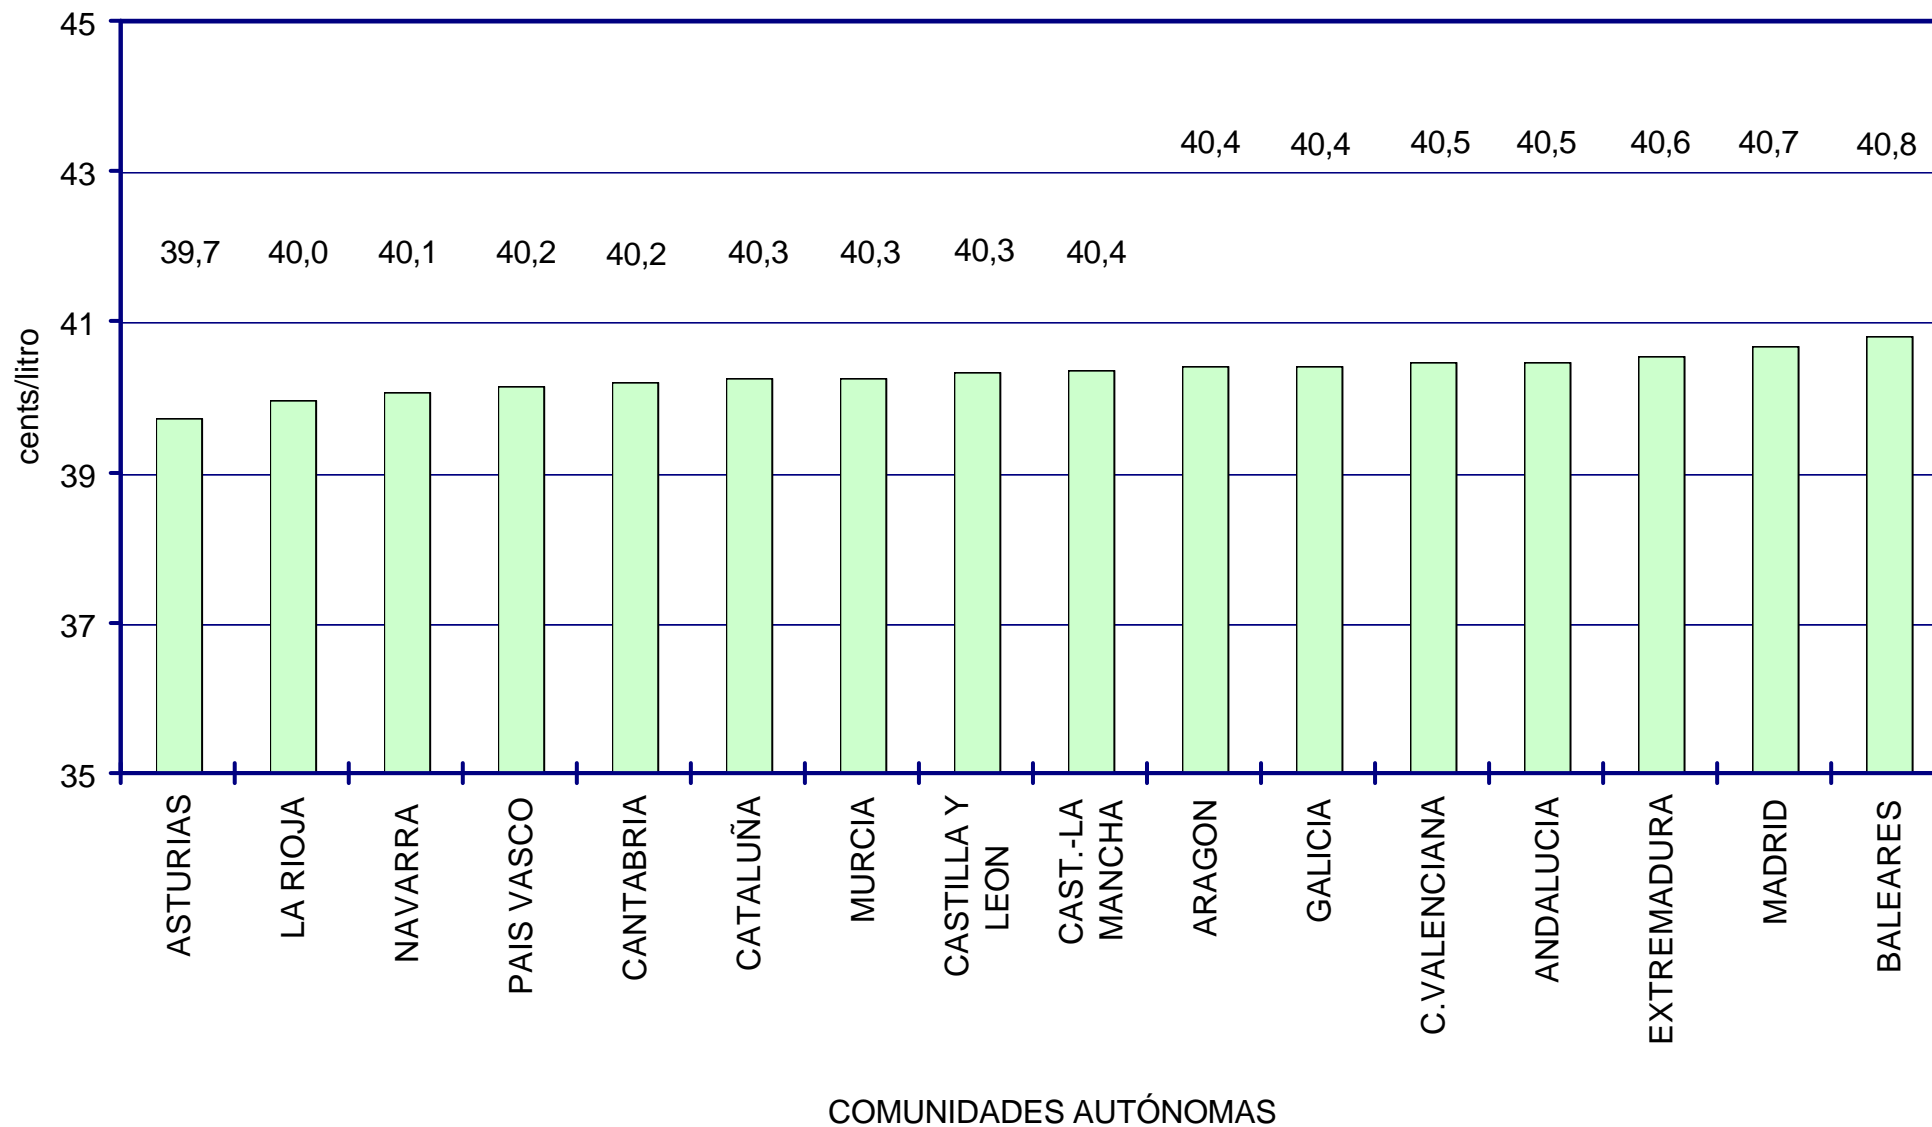

PRECIOS SIN IMPUESTOS GASÓLEO DE AUTOMOCIÓN POR COMUNIDADES AUTÓNOMAS. FEBRERO 2005.

PRECIOS DE
GASOLINAS
Y GASÓLEOS