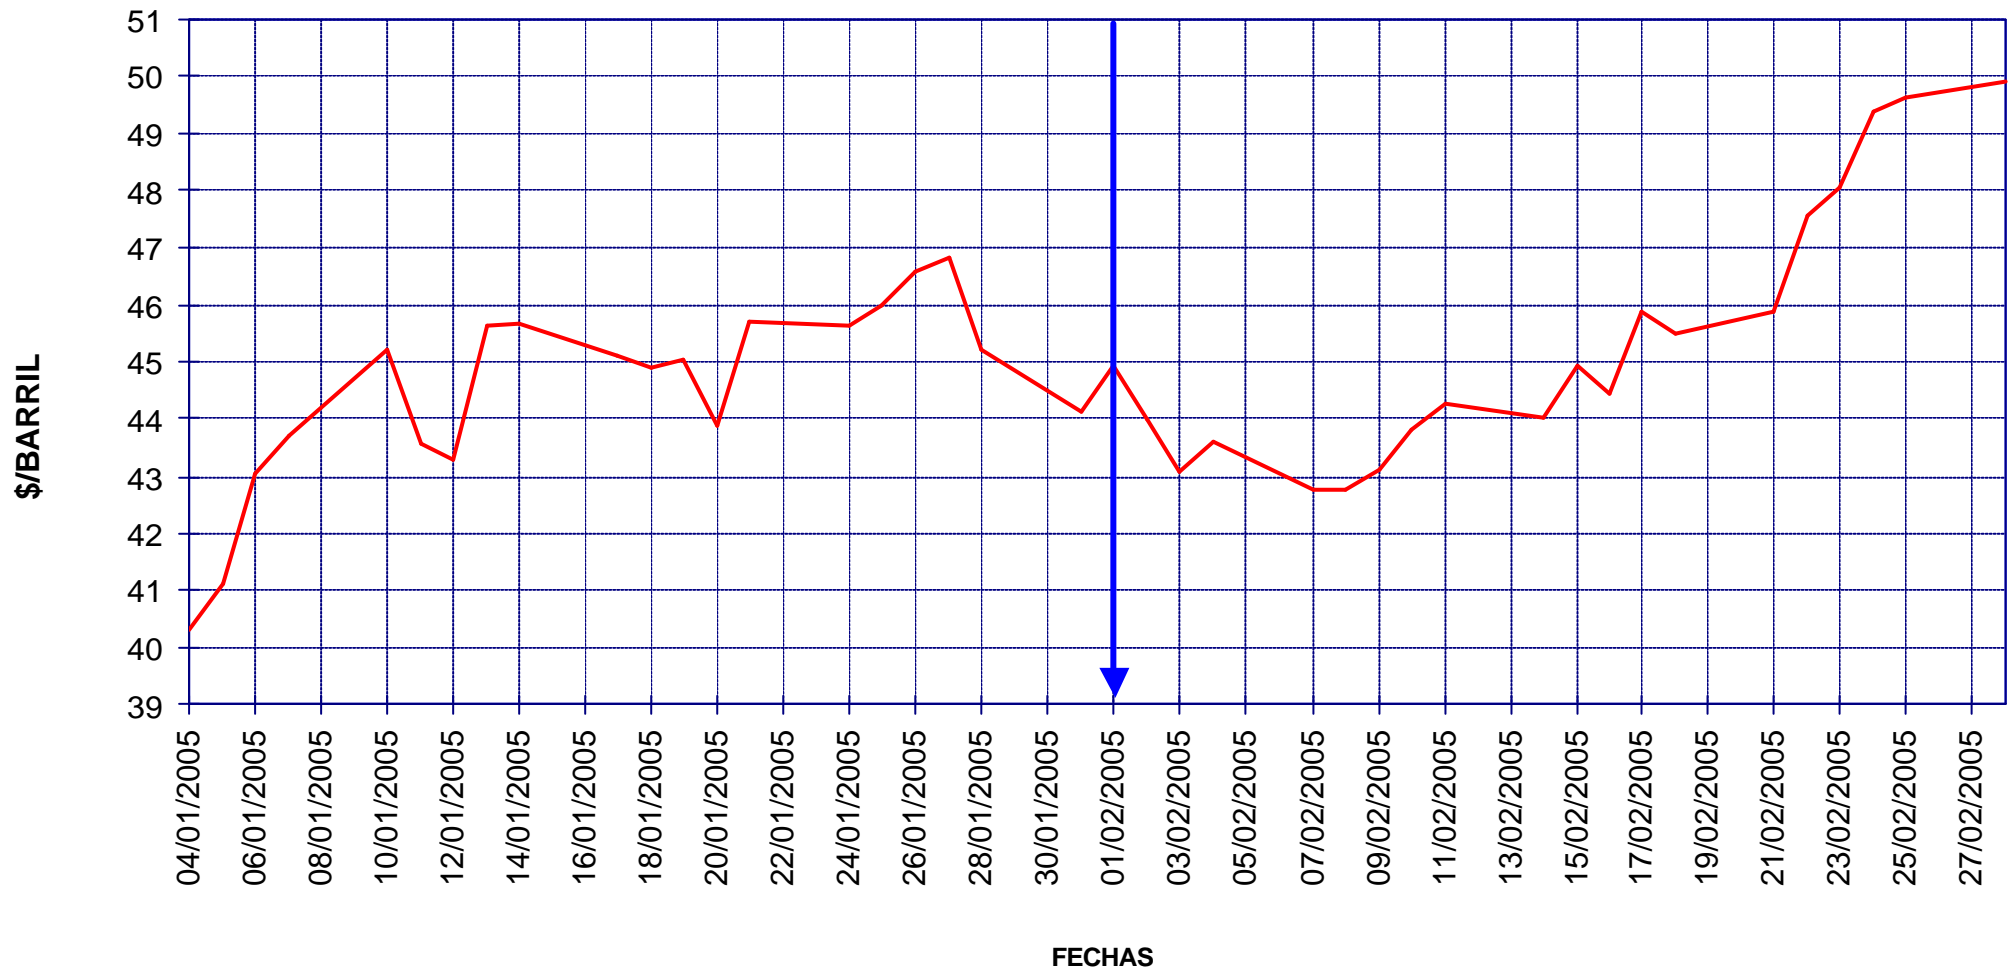

MINISTERIO DE
INDUSTRIA,
TURISMO Y
COMERCIO

PRECIOS DE CARBURANTES Y COMBUSTIBLES

DATOS DE FEBRERO DE 2005

- EN PAÍSES CON PRECIOS LIBRES, LOS PRECIOS SE FORMAN EN FUNCIÓN DE LAS SIGUIENTES VARIABLES.
 - COTIZACIÓN INTERNACIONAL DE CRUDOS.
 - COTIZACIÓN INTERNACIONAL DE PRODUCTOS.
 - MARGEN DE DISTRIBUCIÓN Y COMERCIALIZACIÓN.
 - IMPUESTOS VIGENTES.
- LOS DOS PRIMEROS LOS FIJA EL MERCADO.
- LOS IMPUESTOS CORRESPONDEN A LOS FIJADOS POR EL GOBIERNO DE CADA PAÍS.
- EL MARGEN DE DISTRIBUCIÓN Y COMERCIALIZACIÓN VARÍA EN FUNCIÓN DE:
 - LOCALIZACIÓN GEOGRÁFICA (NÚCLEO URBANO, CARRETERA, PROXIMIDAD A REFINERÍAS O ENTRADAS COSTERAS, ETC).
 - RELACIONES EXISTENTES ENTRE COMPAÑÍAS PETROLERAS Y EE.SS. (PROPIEDAD, ABANDERAMIENTO, EXCLUSIVA, ETC).
 - EXISTENCIA DE PROMOCIONES LOCALES.
 - POLÍTICAS DE MARKETING EMPRESARIAL.
 - ETC.

COTIZACIONES INTERNACIONALES

EVOLUCIÓN COTIZACIÓN CRUDO BRENT DATED (ENERO A FEBRERO)

MEDIA \$/BARRIL ENERO 44,23 - FEBRERO 45,37

EVOLUCIÓN COTIZACIONES MENSUALES CRUDO BRENT DATED

MEDIA \$/BARRIL: 2005 46,74 - 2004 38,27 - 2003 28,83