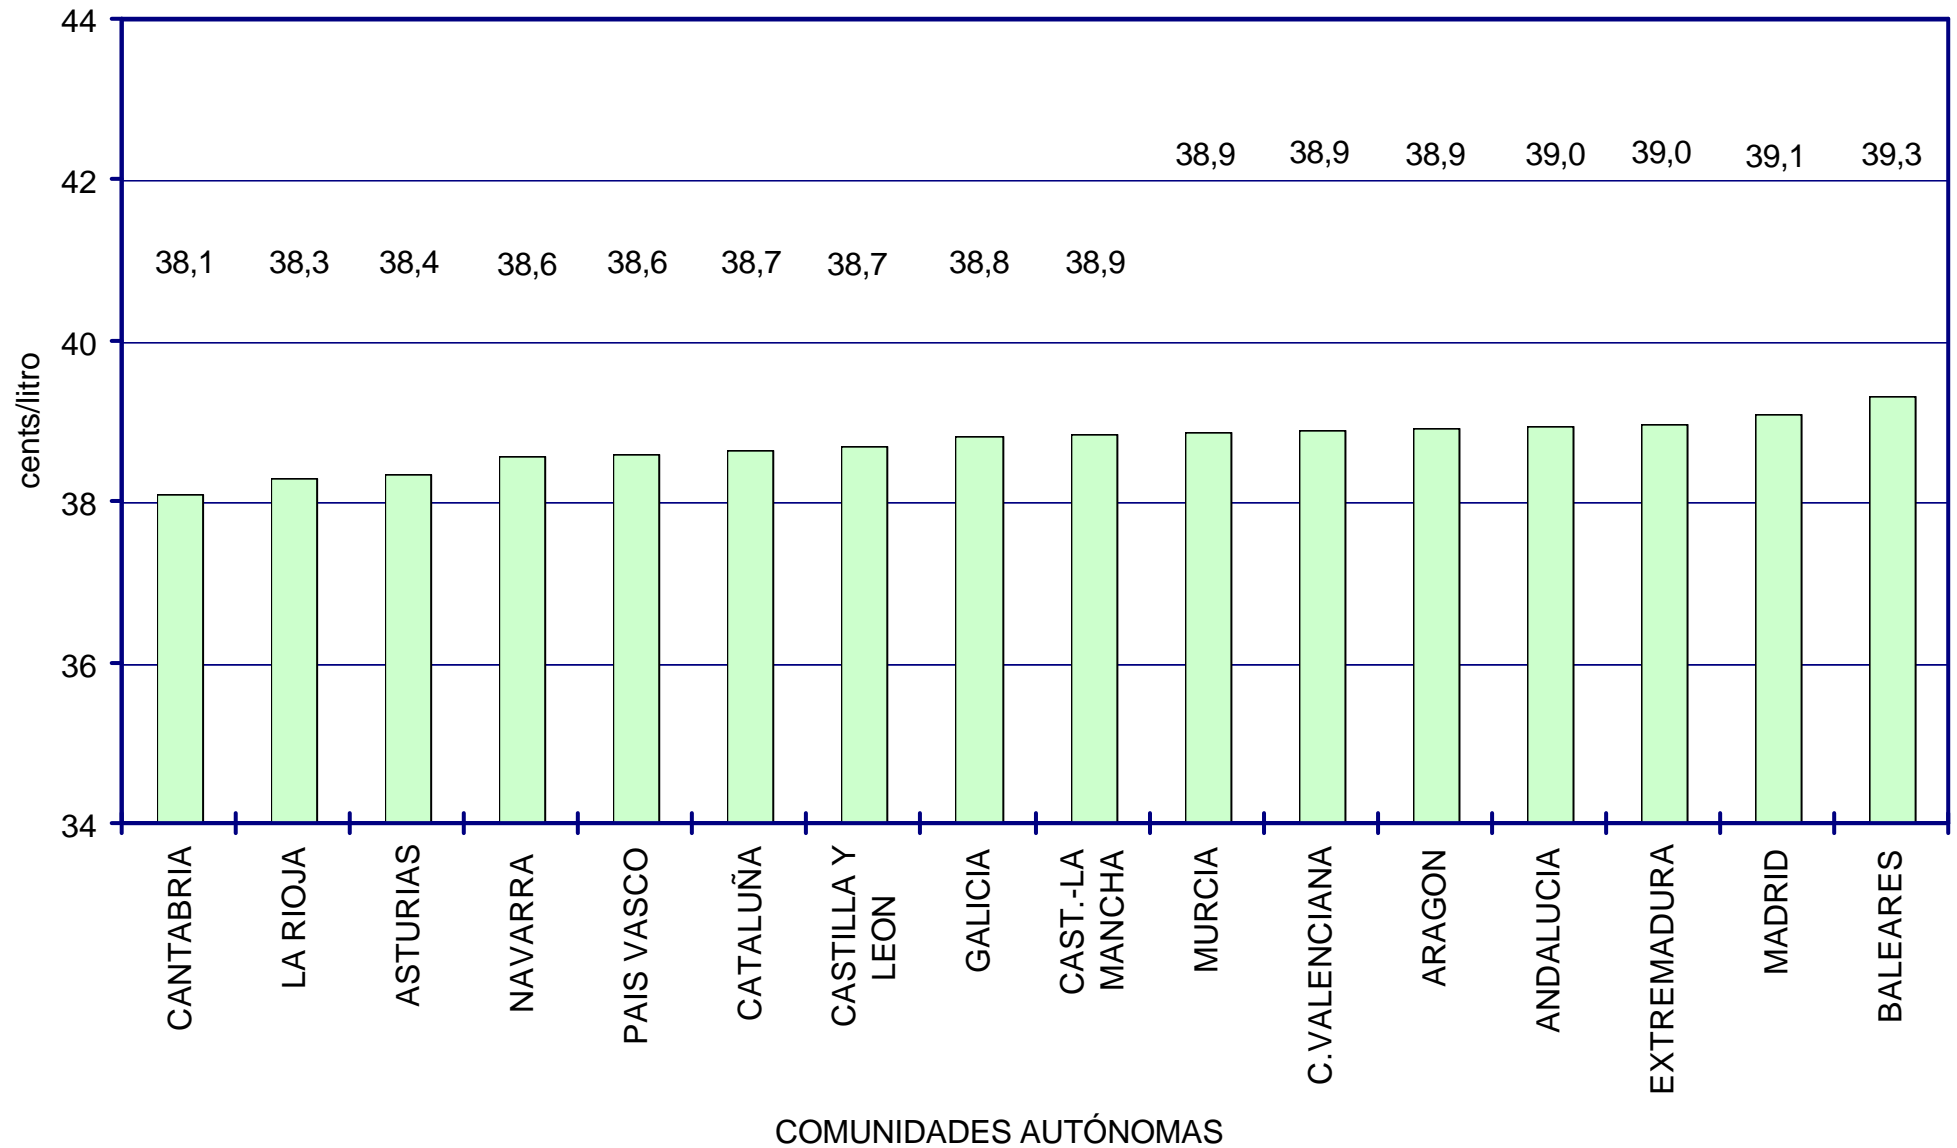

PRECIOS SIN IMPUESTOS GASOLINA SÚPER POR COMUNIDADES AUTÓNOMAS. FEBRERO 2005.

PRECIOS DE
GASOLINAS
Y GASÓLEOS