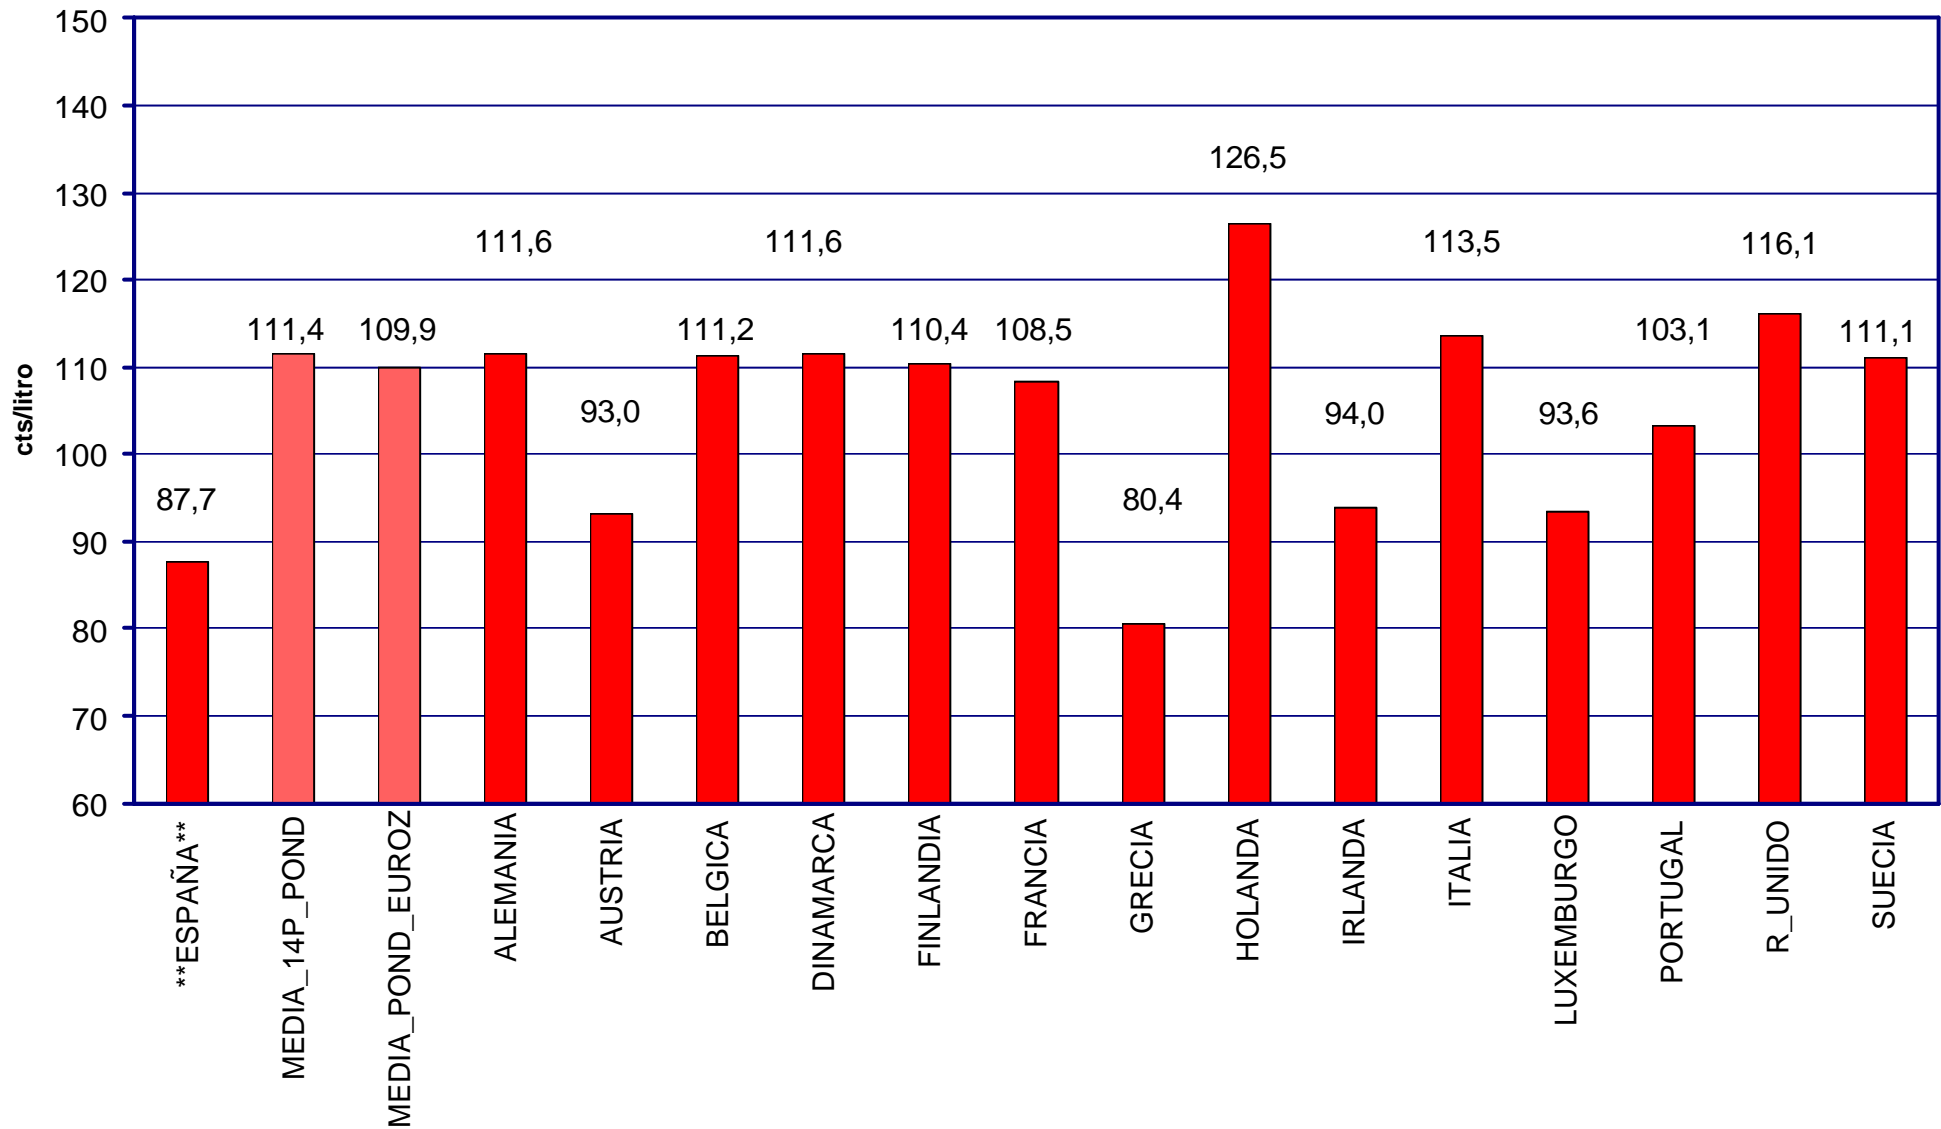

PRECIOS CON IMPUESTOS DE LA GASOLINA SIN PLOMO EN PAÍSES DE LA U.E. FEBRERO 2005

PRECIOS DE
GASOLINAS
Y GASÓLEOS