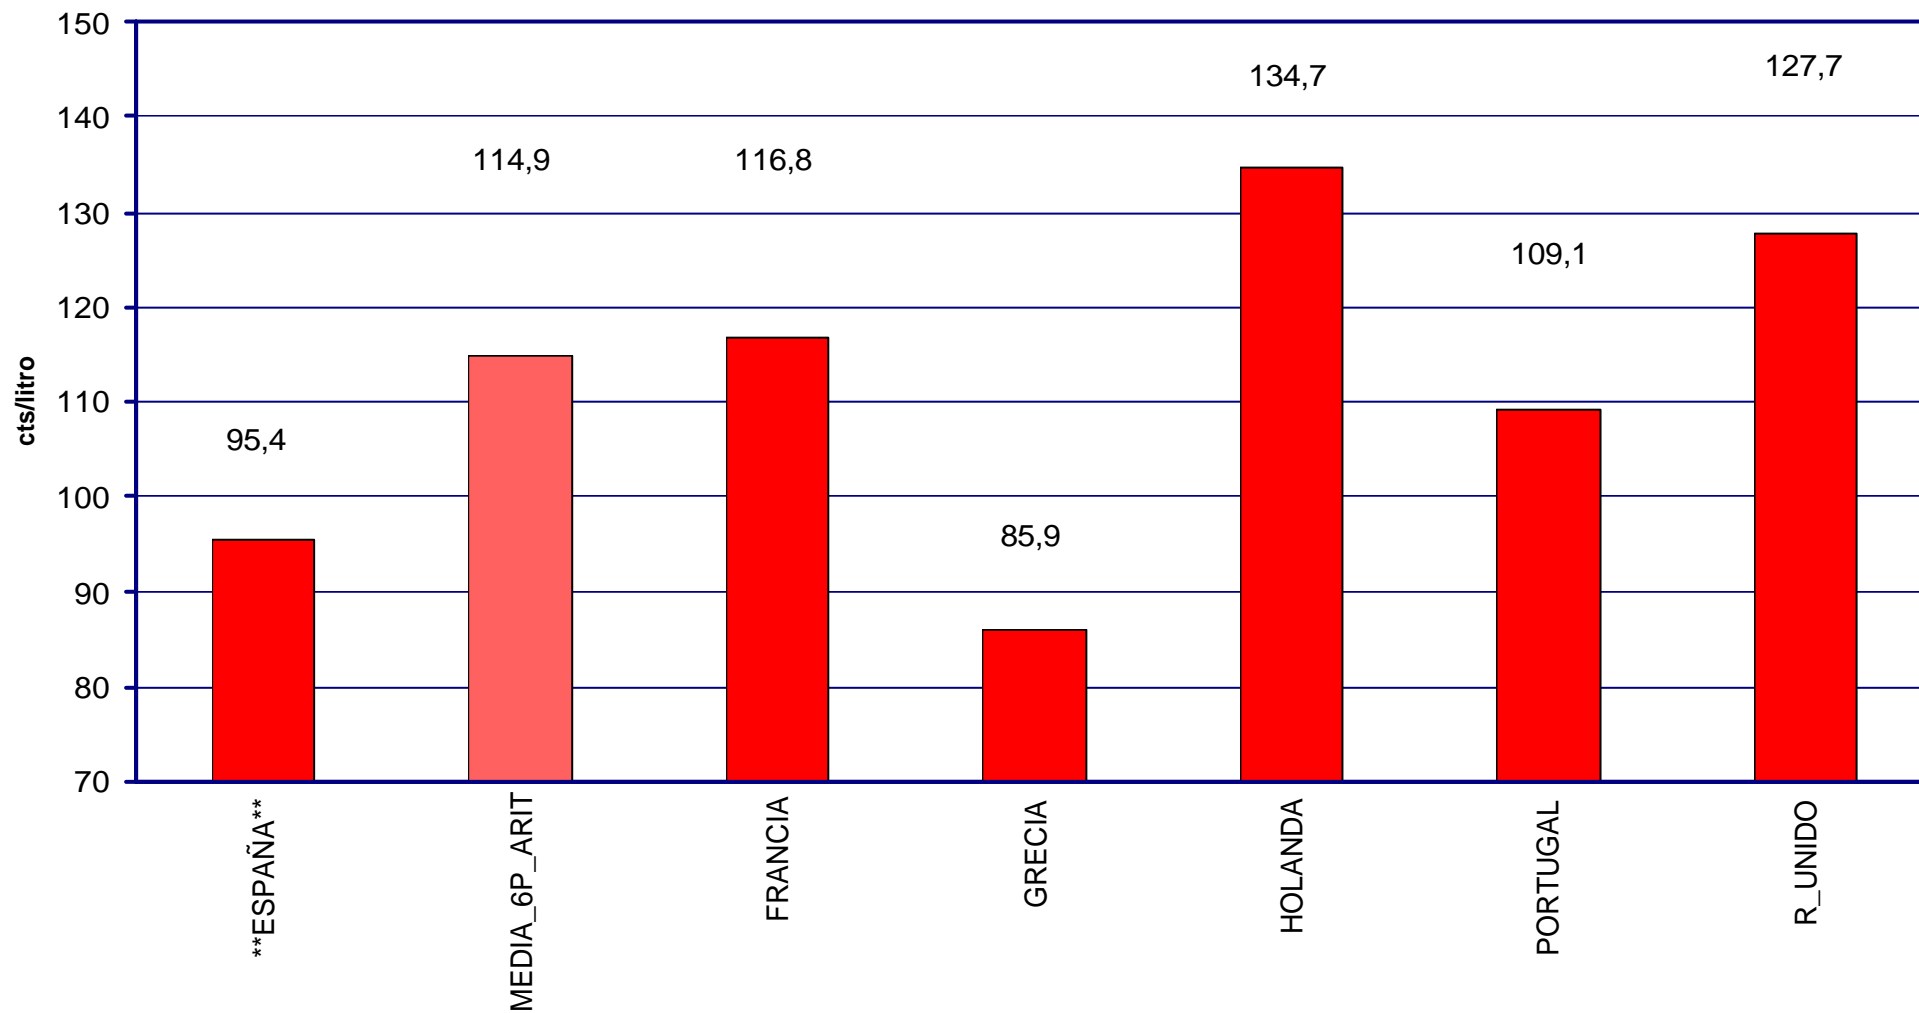

PRECIOS CON IMPUESTOS DE LA GASOLINA SÚPER EN PAÍSES DE LA U.E. FEBRERO 2005

PRECIOS DE
GASOLINAS
Y GASÓLEOS