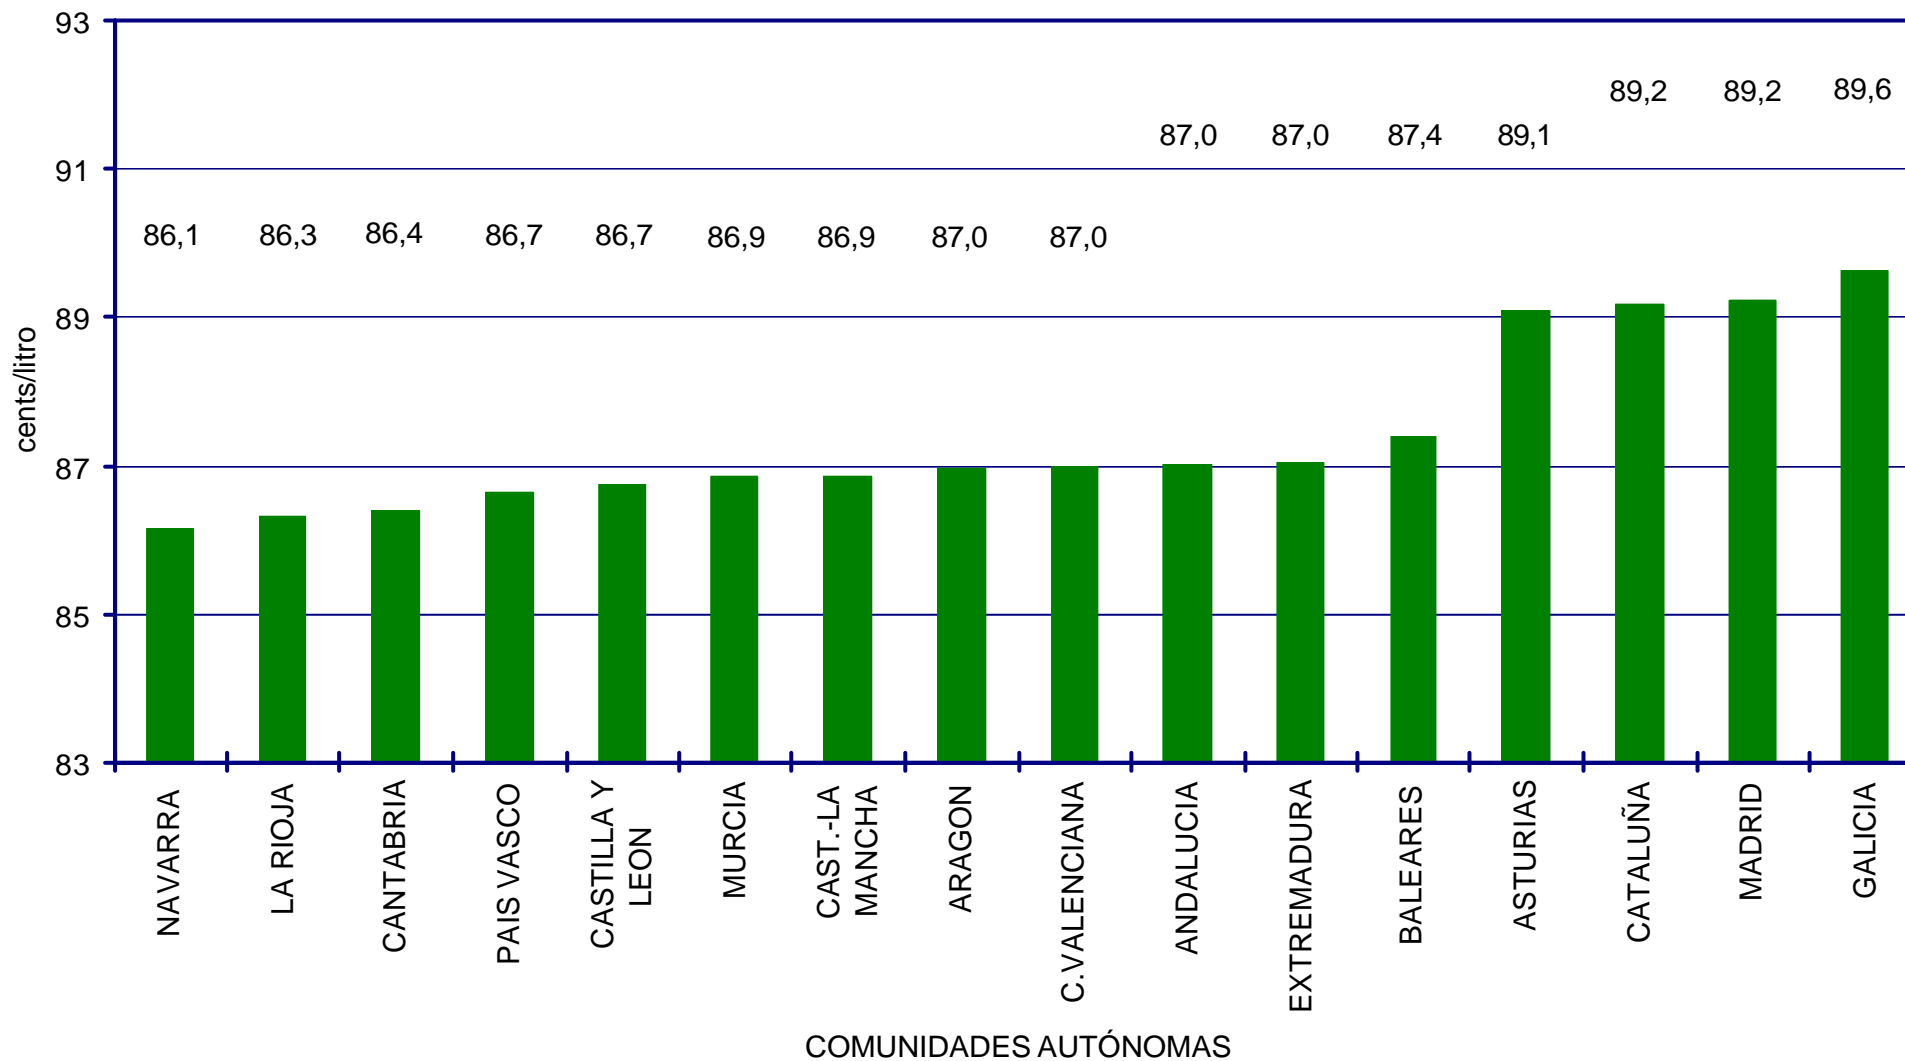

PRECIOS CON IMPUESTOS GASOLINA 95 S/PB POR COMUNIDADES AUTÓNOMAS. FEBRERO 2005.

PRECIOS DE
GASOLINAS
Y GASÓLEOS