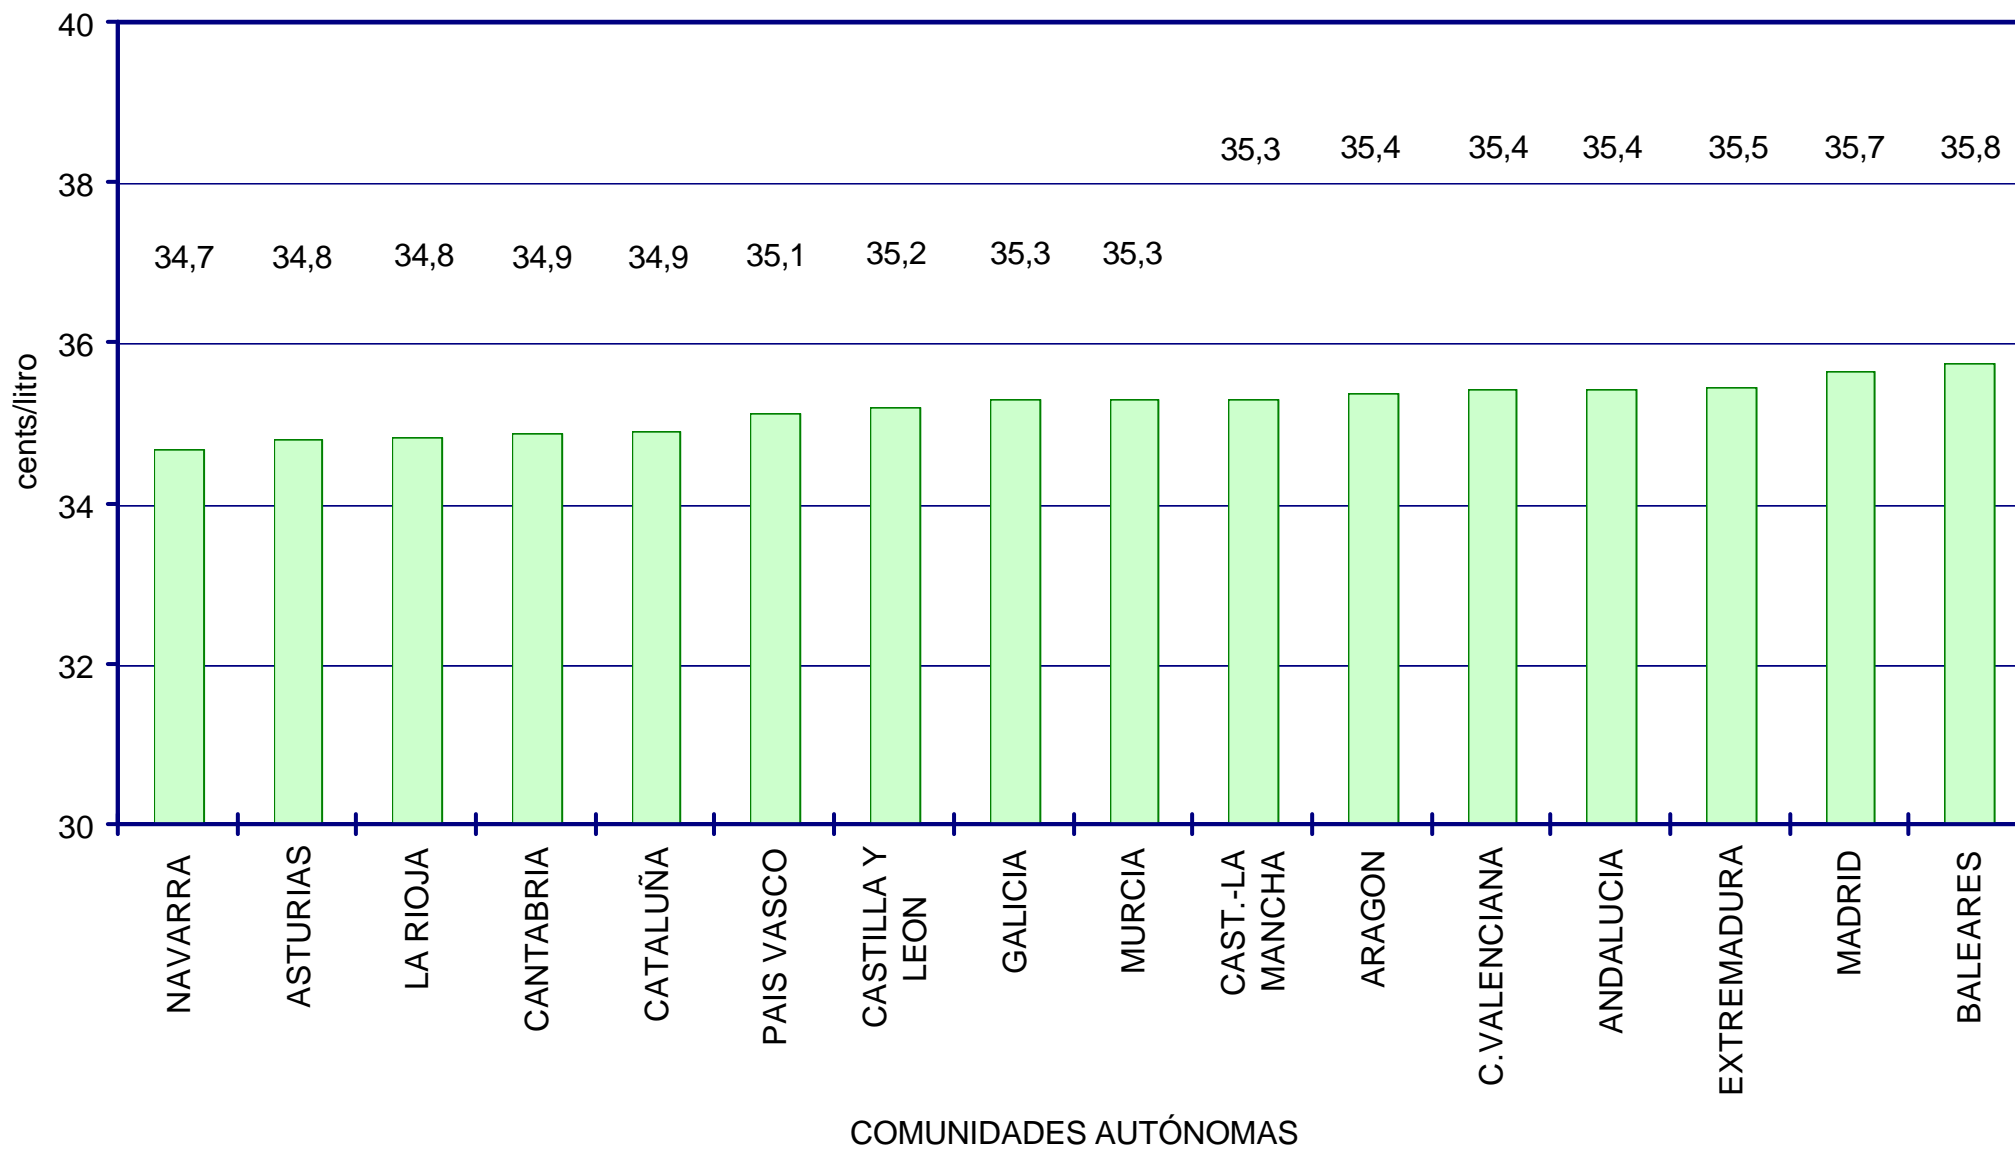

PRECIOS SIN IMPUESTOS GASOLINA 95 S/PB POR COMUNIDADES AUTÓNOMAS. FEBRERO 2005.

PRECIOS DE
GASOLINAS
Y GASÓLEOS