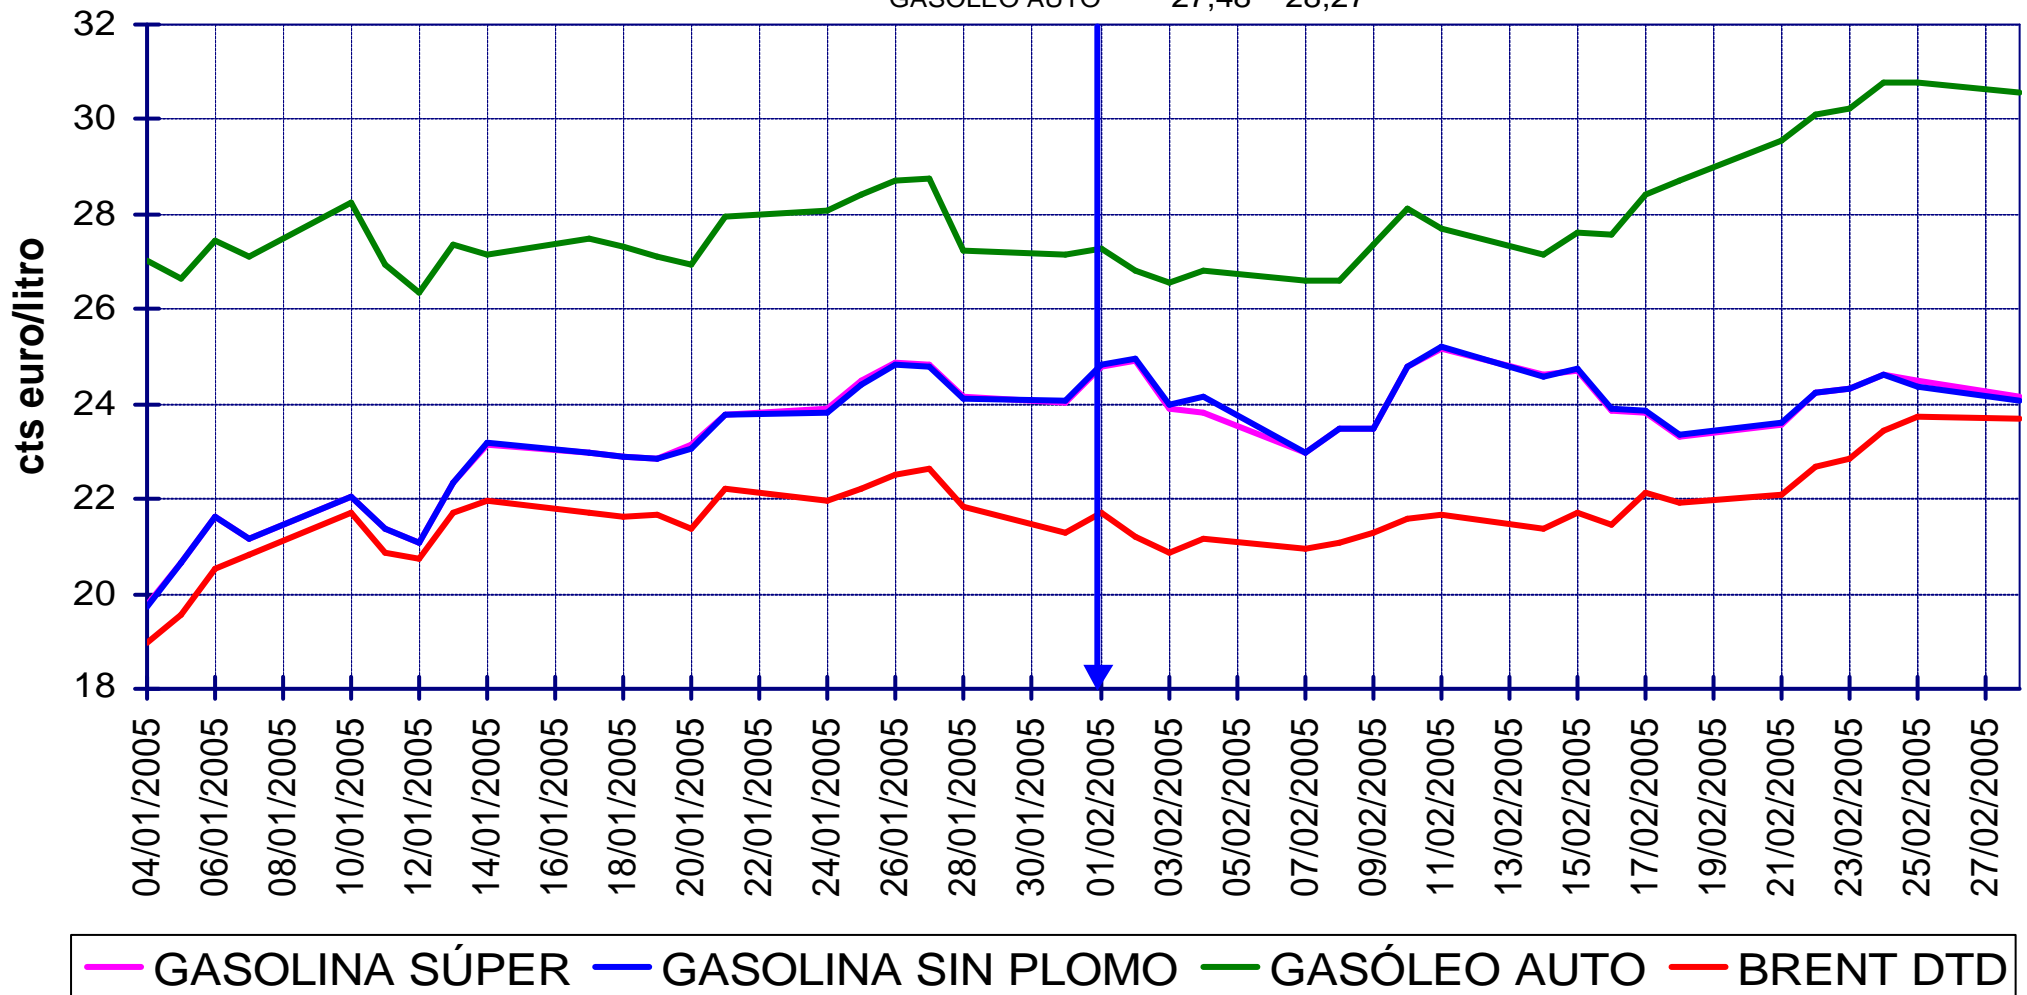

PRECIOS DE
GASOLINAS
Y GASÓLEOS

	2005	2004	2003
<i>MEDIAS \$/TM:</i> GASOLINA S/PB	420,0	391,5	284,6
GASOLINA SÚPER	416,0	395,8	288,6
GASÓLEO AUTO	457,9	360,1	262,7

EVOLUCIÓN DE LAS COTIZACIONES INTERNACIONALES FOB EN CTS/LITRO DE CRUDOS, GASOLINAS Y GASÓLEO AUTO (ENERO A FEBRERO; MERCADOS ITALIA Y NWE)

PRECIOS DE
GASOLINAS
Y GASÓLEOS

	ene-05	feb-05
BRENT DATED	21,21	21,92
GASOLINA S/PB	22,97	24,41
<i>cts/litro:</i> GASOLINA SÚPER	22,75	24,16
GASÓLEO AUTO	27,48	28,27

EVOLUCIÓN DE LAS COTIZACIONES INTERNACIONALES FOB EN CTS/LITRO DE CRUDO, GASOLINAS, GASÓLEO AUTO Y DÓLAR (FEBRERO A 15 DE MARZO)