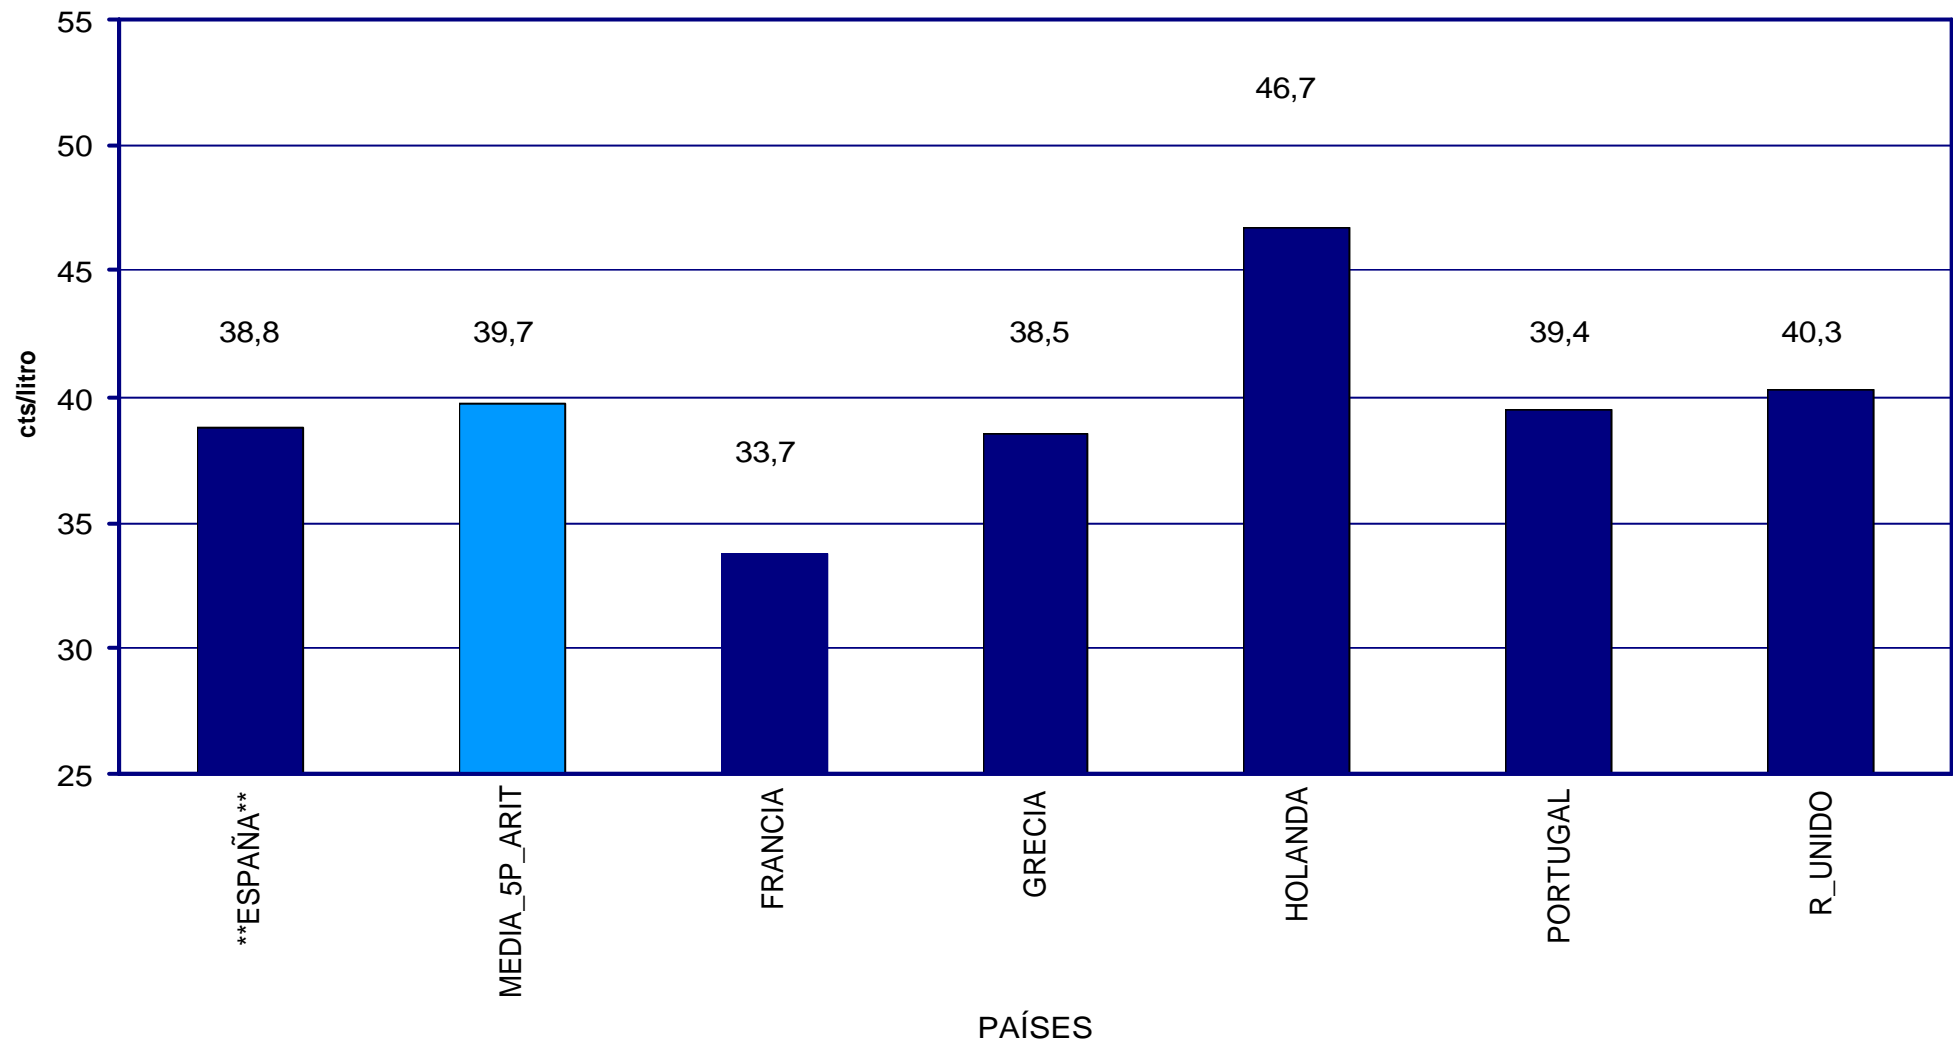

PRECIOS SIN IMPUESTOS DE LA GASOLINA SÚPER EN PAÍSES DE LA U.E. FEBRERO 2005

PRECIOS DE
GASOLINAS
Y GASÓLEOS