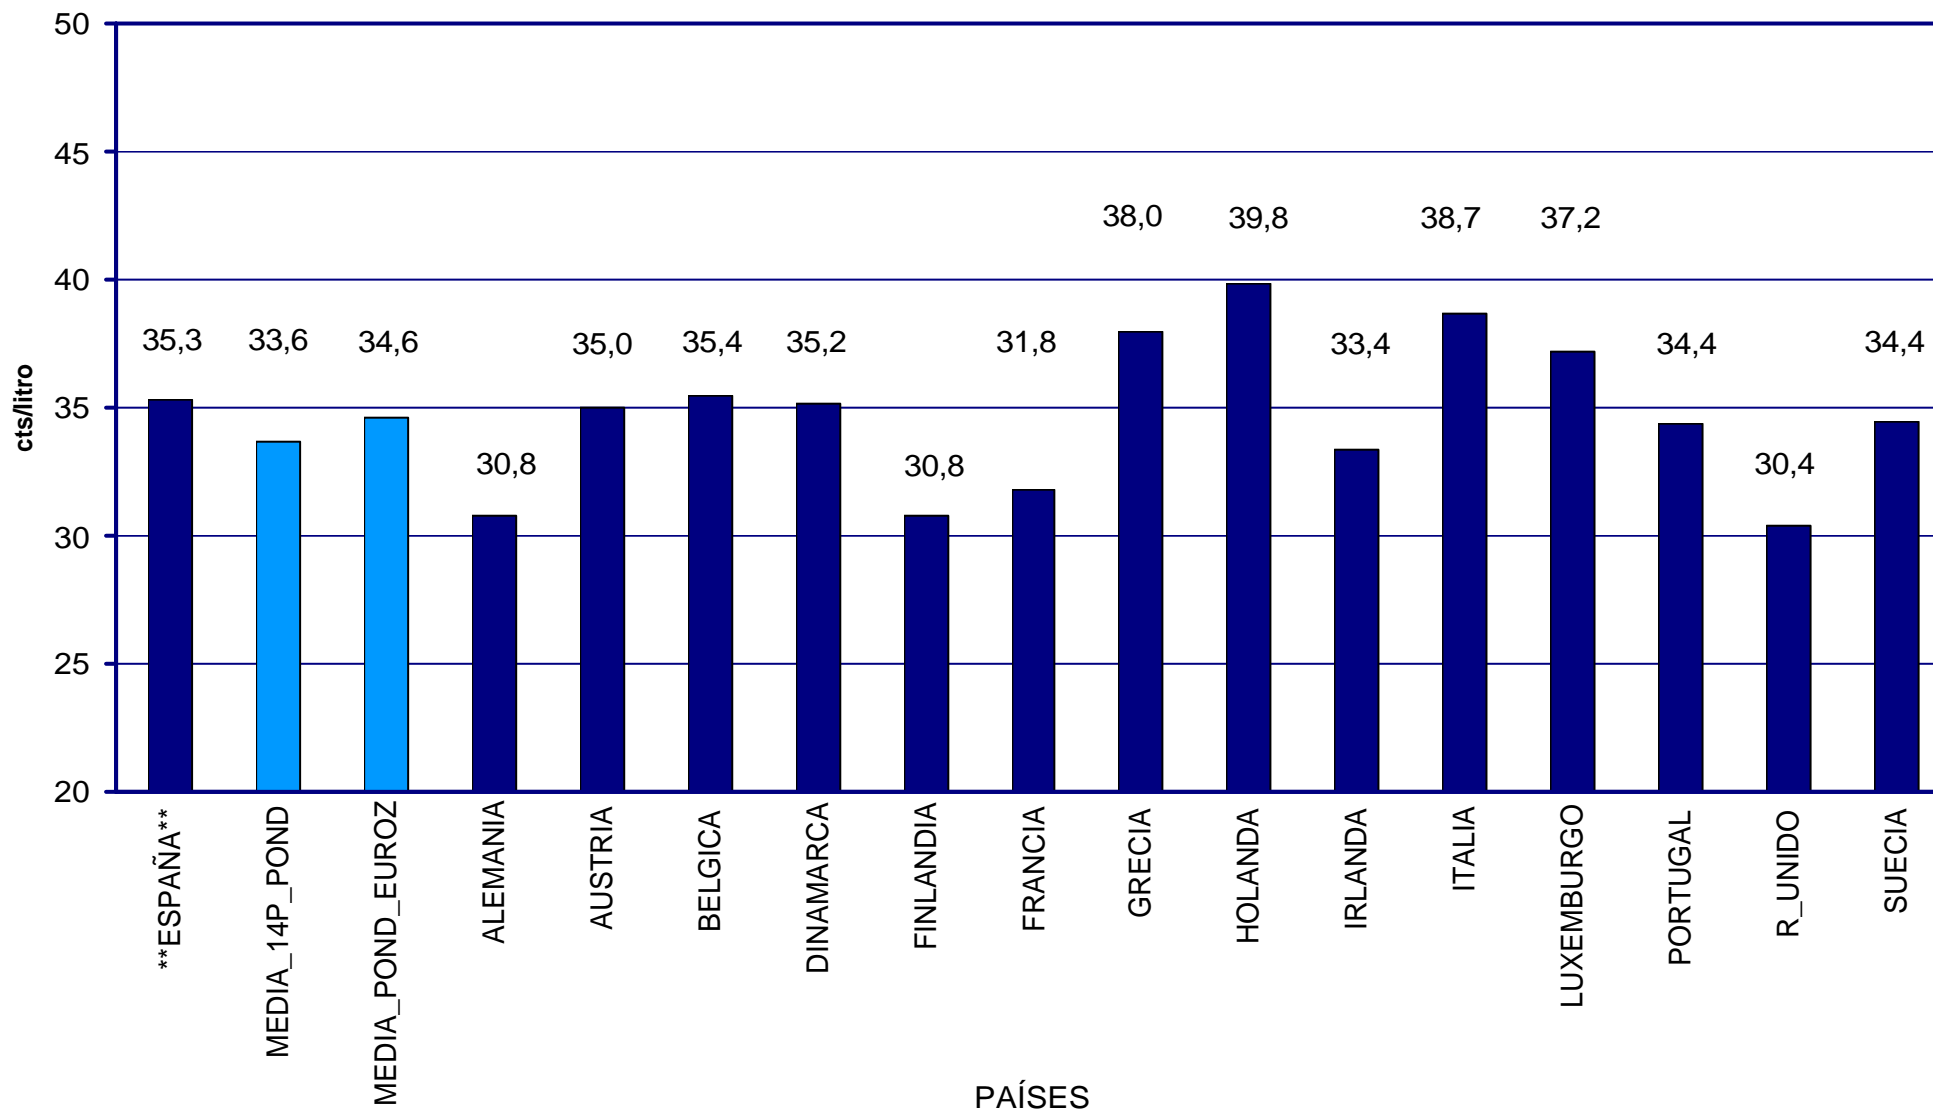

PRECIOS SIN IMPUESTOS DE LA GASOLINA SIN PLOMO EN PAÍSES DE LA U.E. FEBRERO 2005

PRECIOS DE
GASOLINAS
Y GASÓLEOS