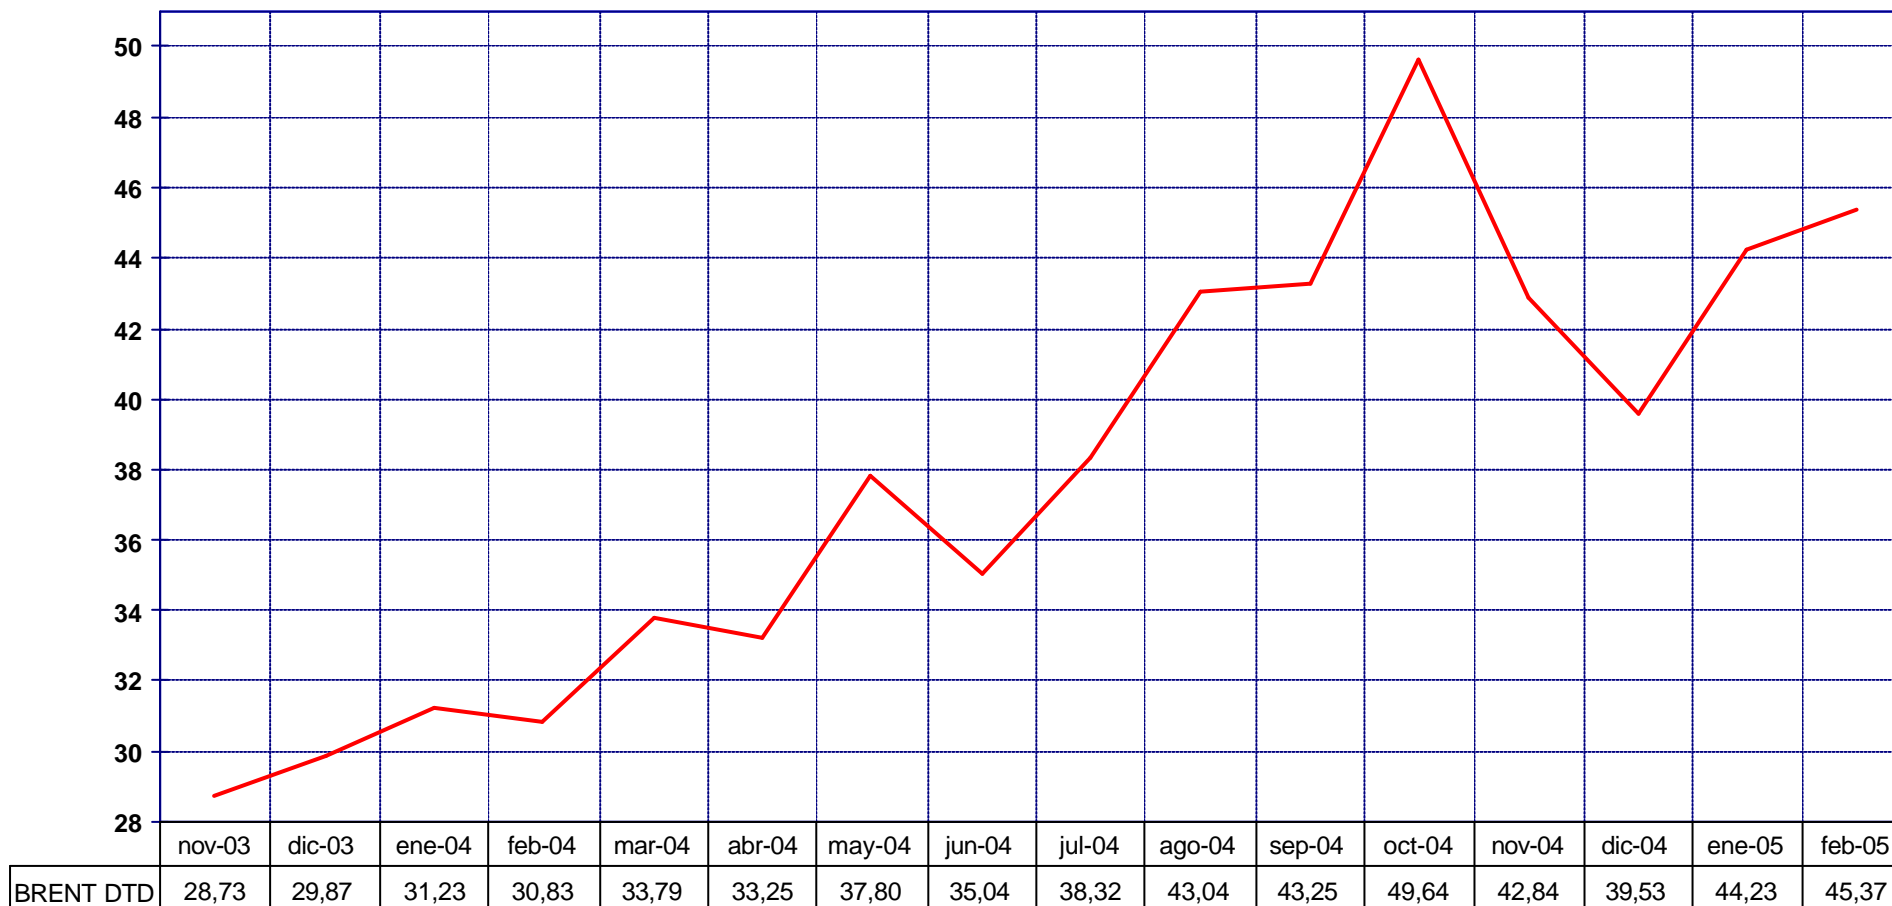

MINISTERIO DE
INDUSTRIA,
TURISMO Y
COMERCIO

PRECIOS DE CARBURANTES Y COMBUSTIBLES

DATOS DE FEBRERO DE 2005

- EN PAÍSES CON PRECIOS LIBRES, LOS PRECIOS SE FORMAN EN FUNCIÓN DE LAS SIGUIENTES VARIABLES.
 - COTIZACIÓN INTERNACIONAL DE CRUDOS.
 - COTIZACIÓN INTERNACIONAL DE PRODUCTOS.
 - MARGEN DE DISTRIBUCIÓN Y COMERCIALIZACIÓN.
 - IMPUESTOS VIGENTES.
- LOS DOS PRIMEROS LOS FIJA EL MERCADO.
- LOS IMPUESTOS CORRESPONDEN A LOS FIJADOS POR EL GOBIERNO DE CADA PAÍS.
- EL MARGEN DE DISTRIBUCIÓN Y COMERCIALIZACIÓN VARÍA EN FUNCIÓN DE:
 - LOCALIZACIÓN GEOGRÁFICA (NÚCLEO URBANO, CARRETERA, PROXIMIDAD A REFINERÍAS O ENTRADAS COSTERAS, ETC).
 - RELACIONES EXISTENTES ENTRE COMPAÑÍAS PETROLERAS Y EE.SS. (PROPIEDAD, ABANDERAMIENTO, EXCLUSIVA, ETC).
 - EXISTENCIA DE PROMOCIONES LOCALES.
 - POLÍTICAS DE MARKETING EMPRESARIAL.
 - ETC.

COTIZACIONES INTERNACIONALES

EVOLUCIÓN COTIZACIÓN CRUDO BRENT DATED (ENERO A FEBRERO)

MEDIA \$/BARRIL ENERO 44,23 - FEBRERO 45,37

EVOLUCIÓN COTIZACIONES MENSUALES CRUDO BRENT DATED

MEDIA \$/BARRIL: 2005 46,74 - 2004 38,27 - 2003 28,83

COTIZACIONES BRENT "DATED" Y A PLAZOS

PRECIOS DE
GASOLINAS
Y GASÓLEOS

EVOLUCIÓN COTIZACIONES DEL DÓLAR (ENERO A FEBRERO)

PRECIOS DE
GASOLINAS
Y GASÓLEOS

MEDIAS CTS/\$: ENERO 76,231 - FEBRERO 76,849

EVOLUCIÓN MEDIAS MENSUALES COTIZACIONES DEL DÓLAR