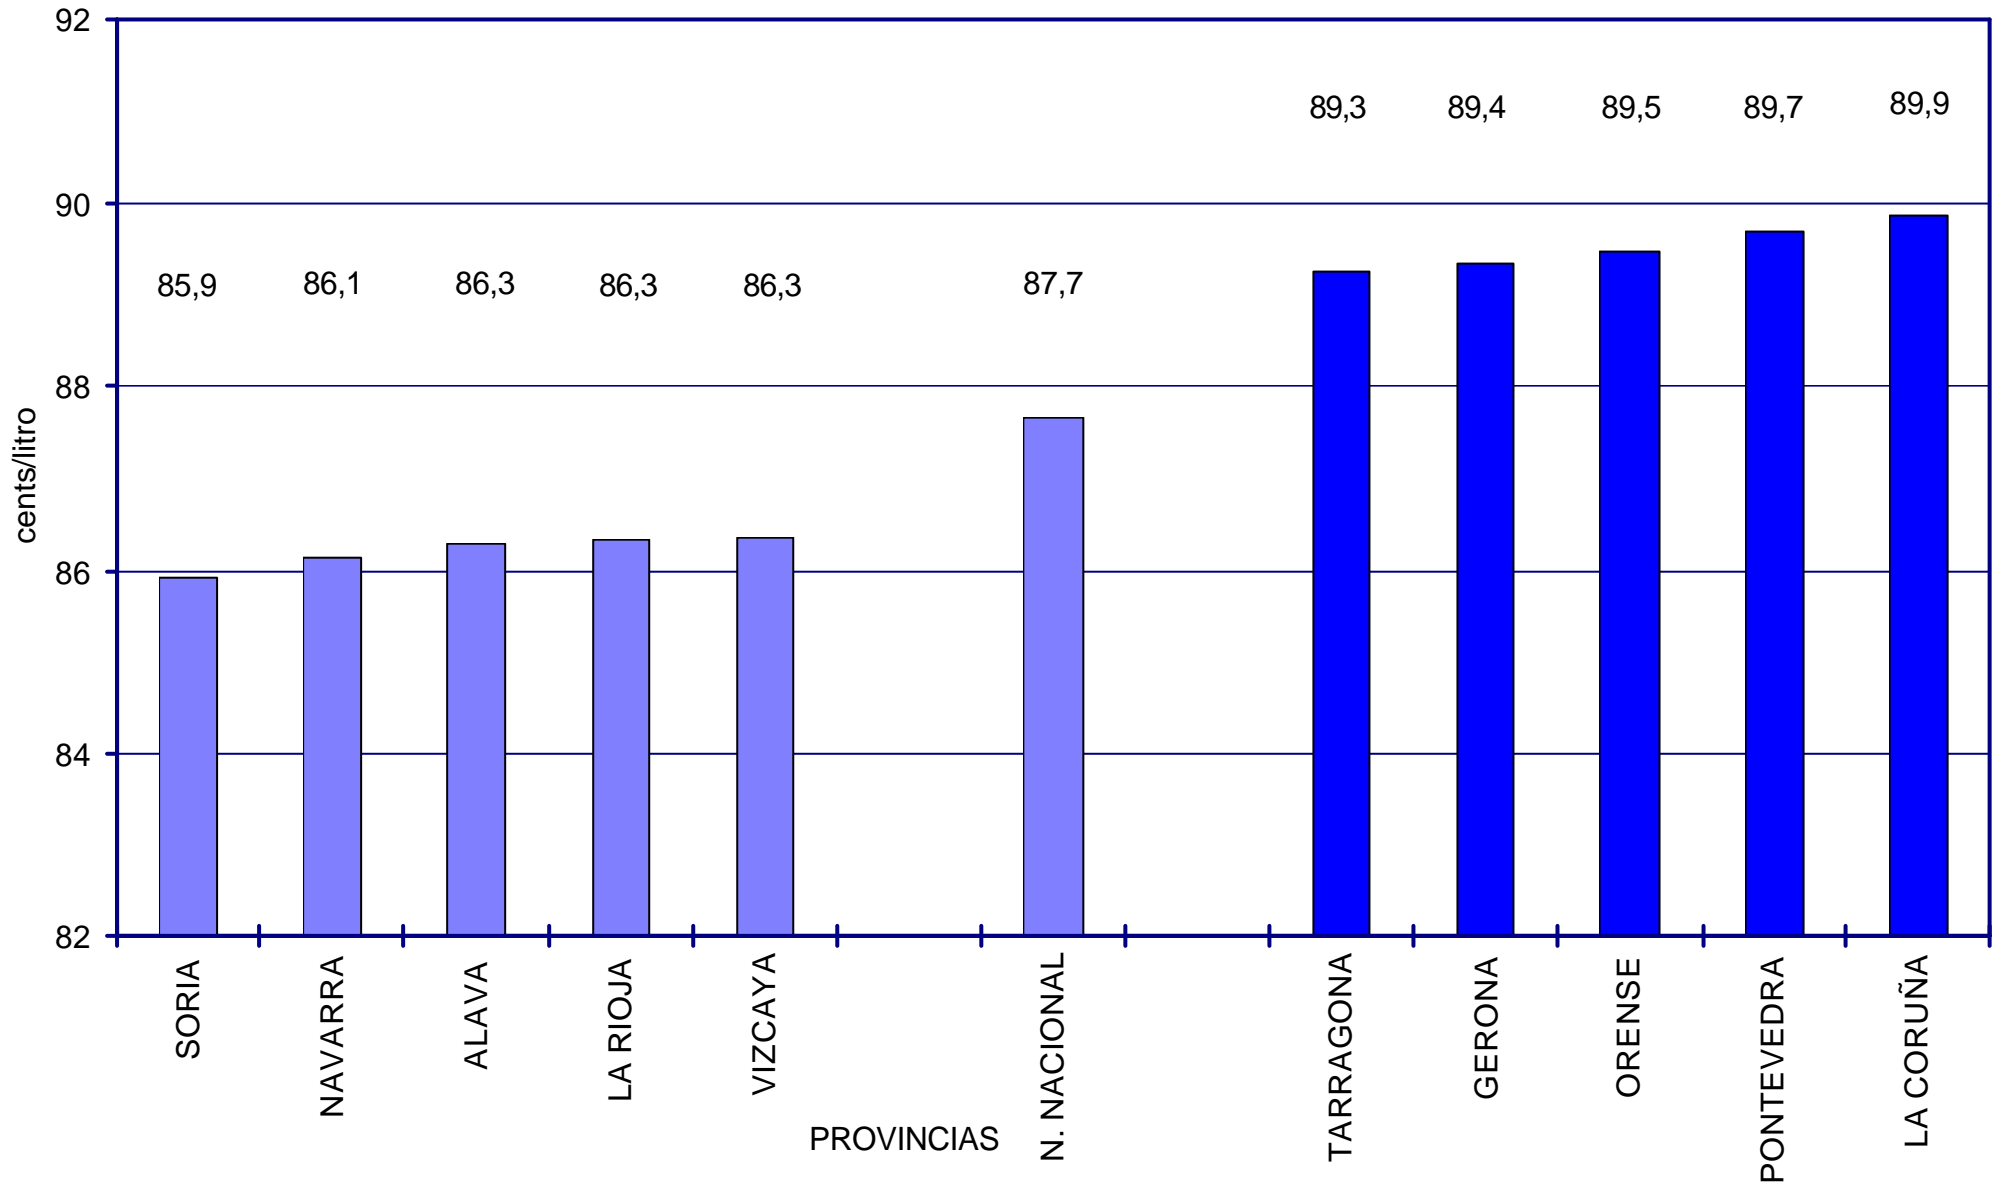

**PRECIOS CON IMPUESTOS GASOLINA
95 S/PB DE LAS 5 PROVINCIAS
CON PRECIOS MÁS BAJOS Y MÁS ALTOS.
FEBRERO 2005**

PRECIOS DE
GASOLINAS
Y GASÓLEOS