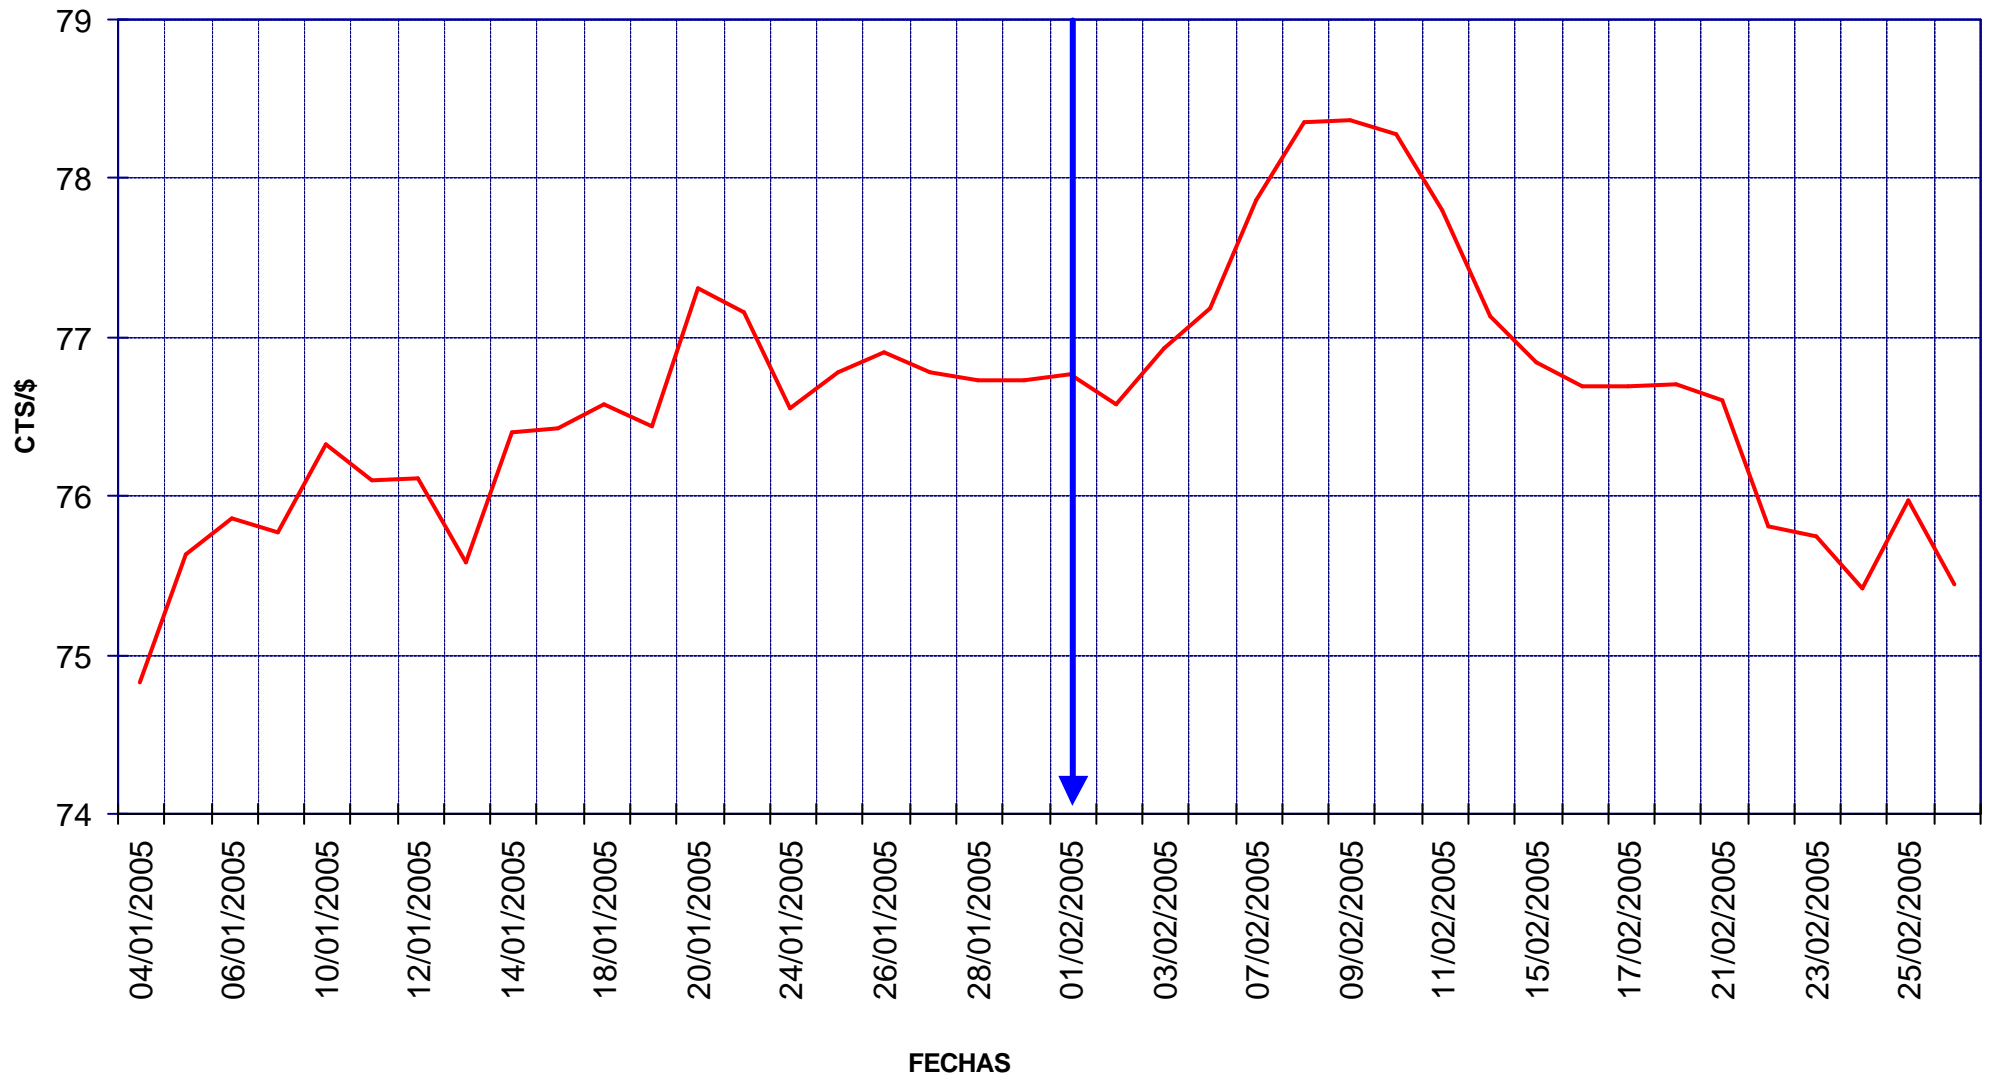

COTIZACIONES INTERNACIONALES

EVOLUCIÓN COTIZACIÓN CRUDO BRENT DATED (ENERO A FEBRERO)

MEDIA \$/BARRIL ENERO 44,23 - FEBRERO 45,37

EVOLUCIÓN COTIZACIONES MENSUALES CRUDO BRENT DATED

MEDIA \$/BARRIL: 2005 46,74 - 2004 38,27 - 2003 28,83

COTIZACIONES BRENT "DATED" Y A PLAZOS

PRECIOS DE
GASOLINAS
Y GASÓLEOS

EVOLUCIÓN COTIZACIONES DEL DÓLAR (ENERO A FEBRERO)

PRECIOS DE
GASOLINAS
Y GASÓLEOS

MEDIAS CTS/\$: ENERO 76,231 - FEBRERO 76,849

EVOLUCIÓN MEDIAS MENSUALES COTIZACIONES DEL DÓLAR