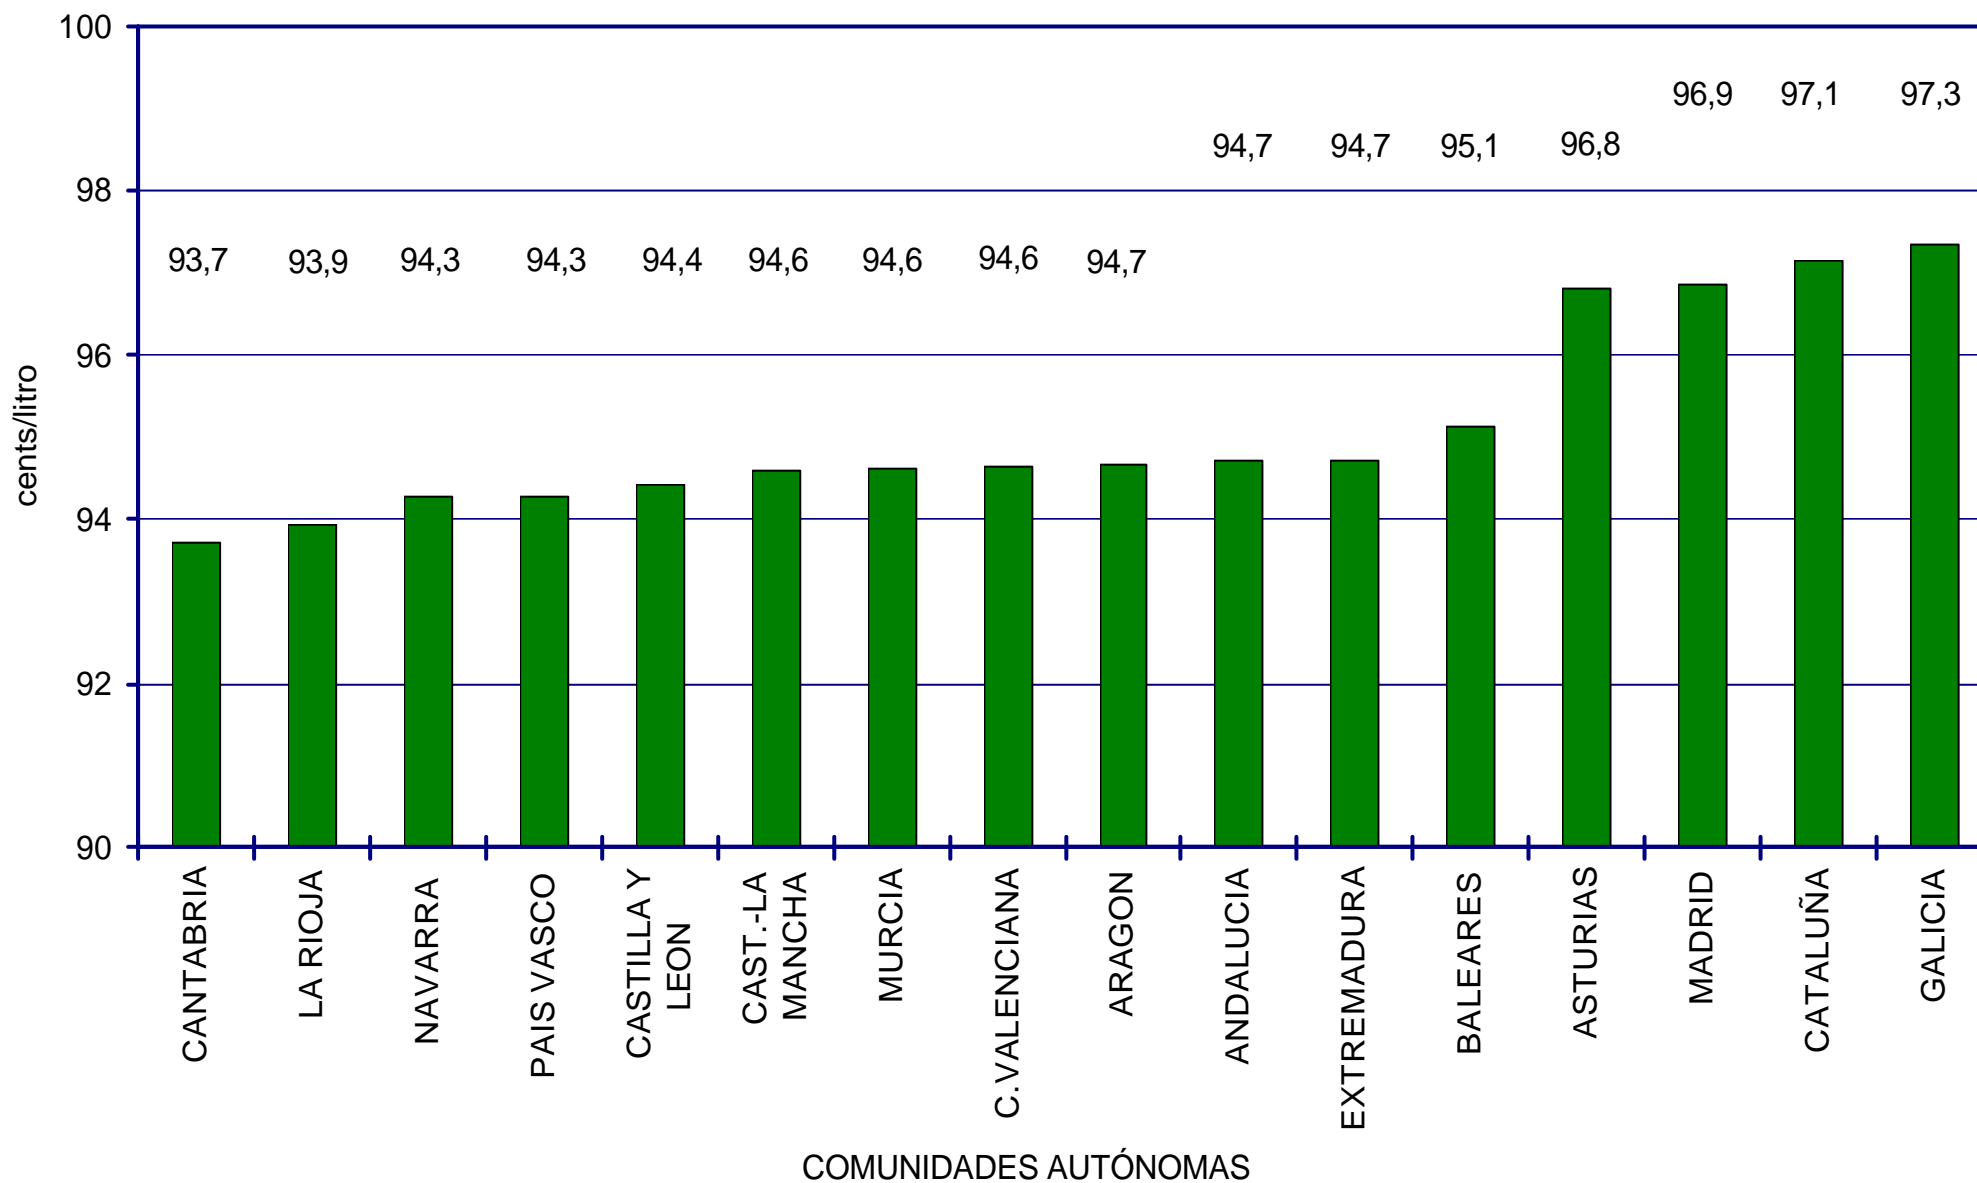

PRECIOS CON IMPUESTOS GASOLINA SÚPER POR COMUNIDADES AUTÓNOMAS. FEBRERO 2005.

PRECIOS DE
GASOLINAS
Y GASÓLEOS