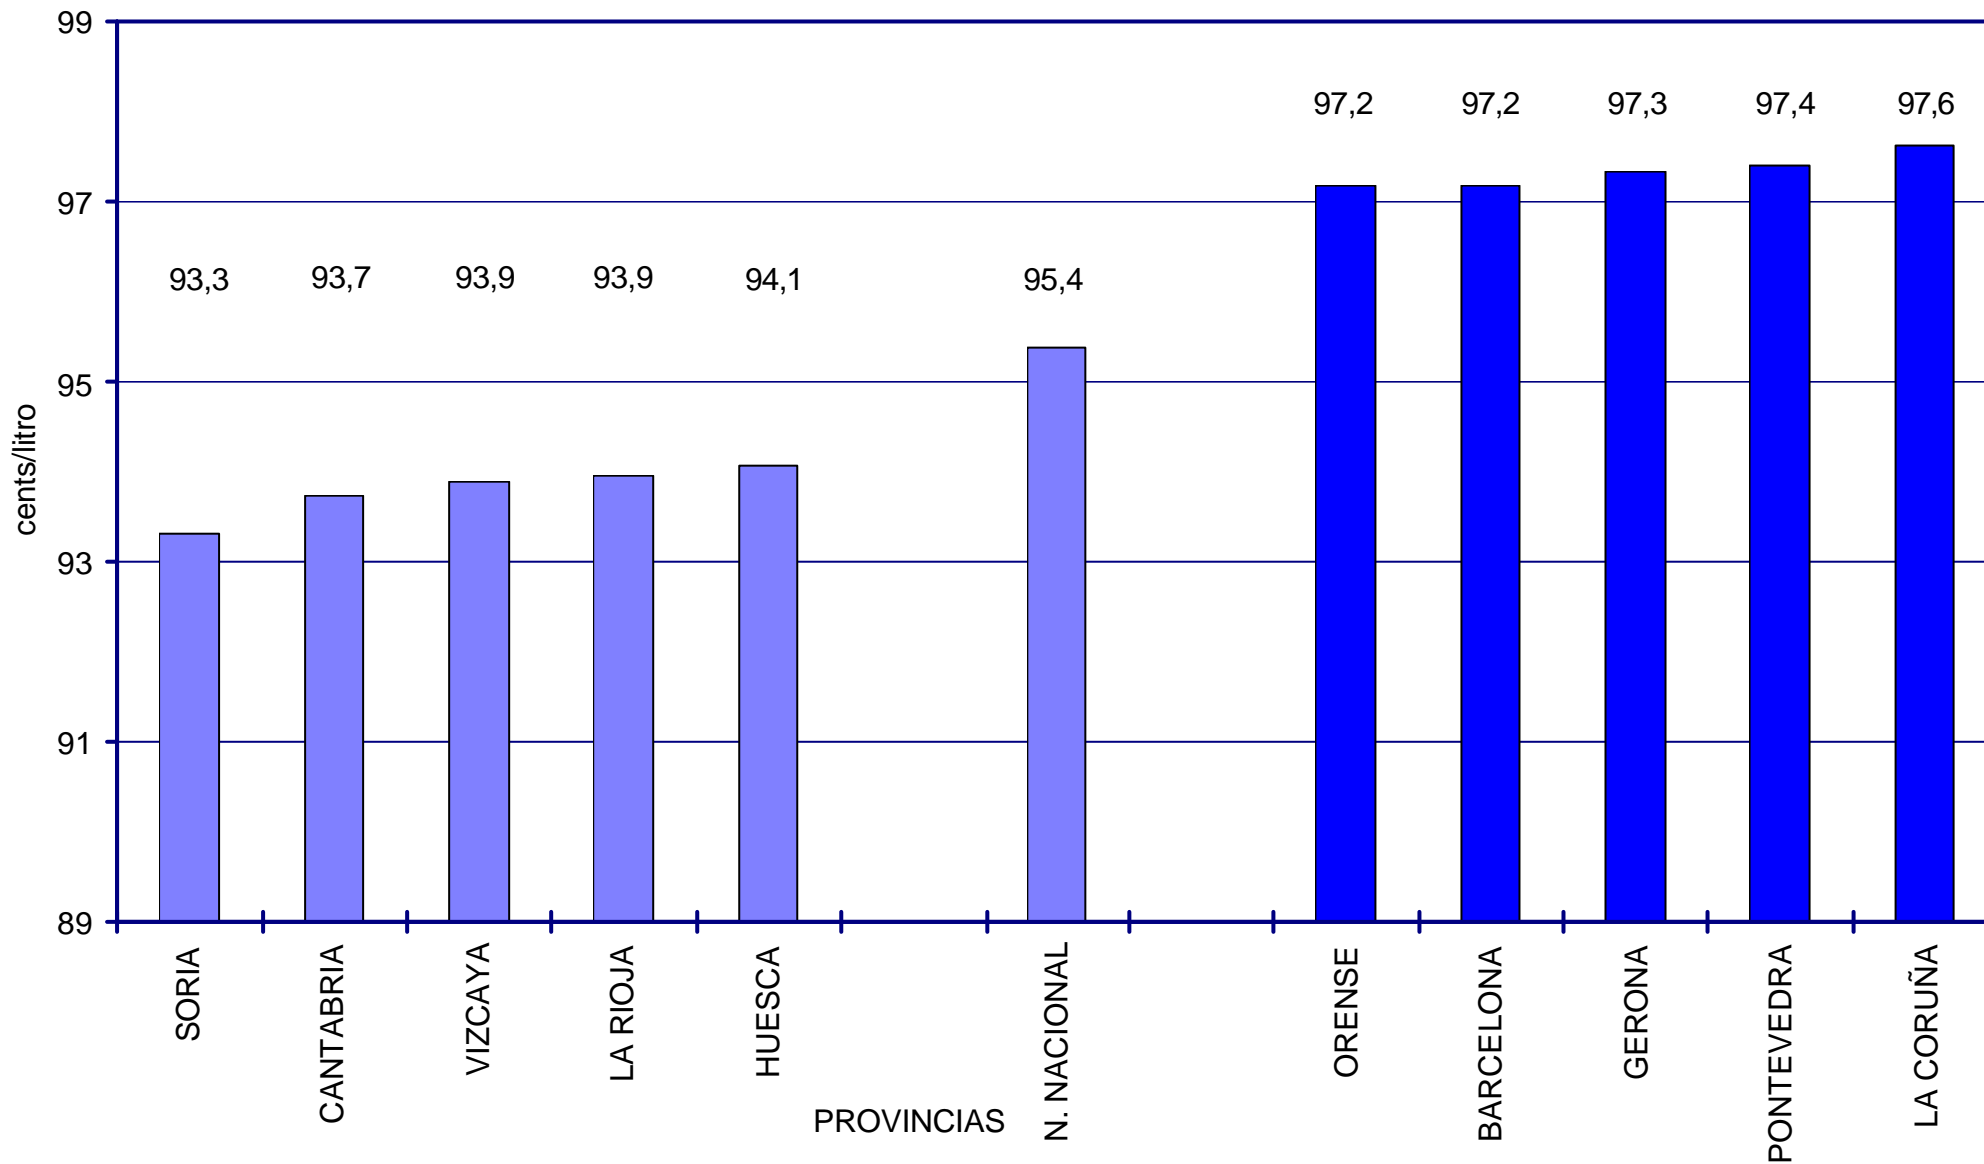

PRECIOS CON IMPUESTOS GASOLINA SÚPER DE LAS 5 PROVINCIAS CON PRECIOS MÁS BAJOS Y MÁS ALTOS. FEBRERO 2005

PRECIOS DE
GASOLINAS
Y GASÓLEOS